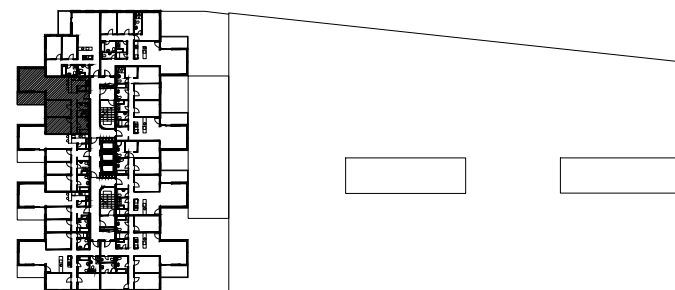

	<b>S.03.9</b>	<b>S.04.9</b>	<b>S.05.9</b>	<b>S.06.9</b>	<b>S.07.9</b>	<b>S.08.9</b>	<b>S.09.9</b>	<b>S.10.9</b>	<b>S.11.9</b>	<b>S.12.9</b>	<b>S.13.9</b>	<b>S.14.9</b>	<b>S.15.9</b>	<b>S.16.9</b>
	3. kat	4. kat	5. kat	6. kat	7. kat	8. kat	9. kat	10. kat	11. kat	12. kat	13. kat	14. kat	15. kat	16. kat

### STAN TIP H1

3 SOBNI

1	ulaz	parket		4.20
2	kuhinja	ker.pl.		7.20
3	izba	ker.pl.		1.35
4	blagovaonica	parket		17.03
5	dnevni boravak	parket		18.40
6	kupaonica	ker.pl.		5.88
7	soba	parket		12.32
8	soba	parket		12.67
9	hodnik	parket		6.66
10	gospodarstvo	ker.pl.		4.02

**UKUPNA ZATvorena NKP STANA 89.73**

12	loggia -75%	ker.pl.	(10.08)	7.56
----	-------------	---------	---------	------

**UKUPNA NKP STANA 97.29**

--	--	--	--	--

**SVEUKUPNA NKP 97.29**

M 1:100