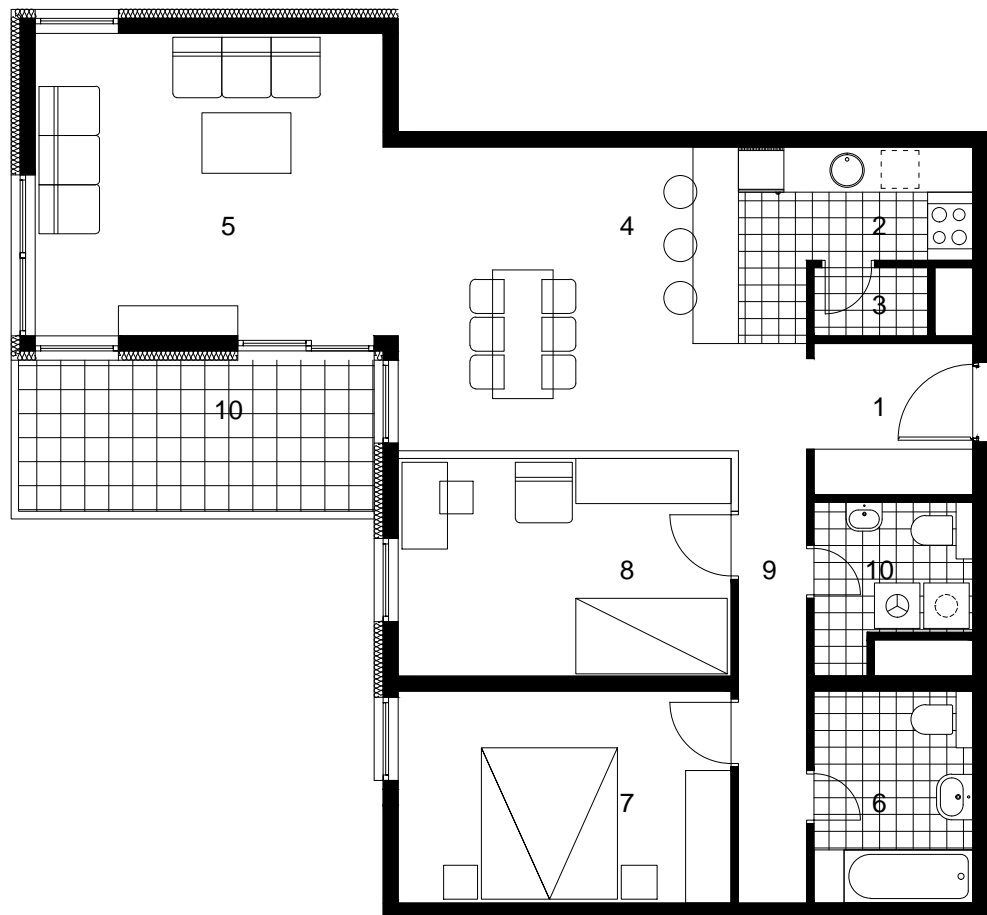

	<b>S.03.9</b>	<b>S.04.9</b>	<b>S.05.9</b>	<b>S.06.9</b>	<b>S.07.9</b>	<b>S.08.9</b>	<b>S.09.9</b>	<b>S.10.9</b>	<b>S.11.9</b>	<b>S.12.9</b>	<b>S.13.9</b>	<b>S.14.9</b>	<b>S.15.9</b>	<b>S.16.9</b>
	3. kat	4. kat	5. kat	6. kat	7. kat	8. kat	9. kat	10. kat	11. kat	12. kat	13. kat	14. kat	15. kat	16. kat

### STAN TIP H1

3 SOBNI

1	ulaz	parket		4.20
2	kuhinja	ker.pl.		7.20
3	izba	ker.pl.		1.35
4	blagovaonica	parket		17.03
5	dnevni boravak	parket		18.40
6	kupaonica	ker.pl.		5.88
7	soba	parket		12.32
8	soba	parket		12.67
9	hodnik	parket		6.66
10	gospodarstvo	ker.pl.		4.02

**UKUPNA ZATvorena NKP STANA 89.73**

12	loggia -75%	ker.pl.	(10.08)	7.56
----	-------------	---------	---------	------

**UKUPNA NKP STANA 97.29**

--	--	--	--	--

**SVEUKUPNA NKP 97.29**

M 1:100