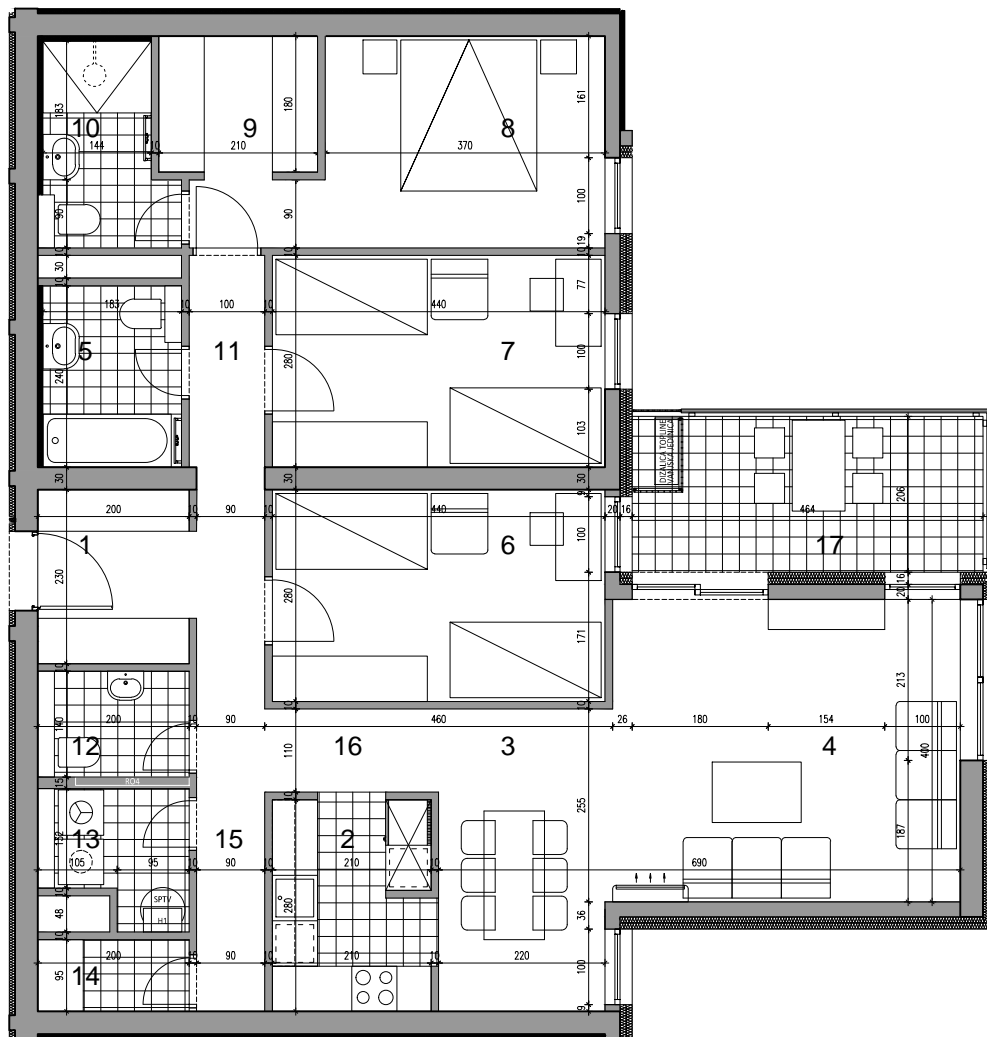

S.04.4

4. kat

STAN TIP D

4 SOBNI

1	ulaz	parket		4.71
2	kuhinja	ker.pl.		6.00
3	blagovaonica	parket		9.05
4	dnevni boravak	parket		18.40
5	kupaonica	ker.pl.		4.41
6	soba	parket		12.32
7	soba	parket		12.32
8	soba	parket		11.98
9	garderoba	parket		3.78
10	kupaonica	ker.pl.		4.33
11	hodnik	parket		6.67
12	wc	ker.pl.		2.80
13	gospodarstvo	ker.pl.		3.19
14	izba	ker.pl.		1.90
15	hodnik	parket		2.61
16	hodnik	parket		2.53
UKUPNA ZATVORENA NKP STANA				107.00
17	loggia -75%	ker.pl.	(9.56)	7.17
UKUPNA NKP STANA				114.17
SVEUKUPNA NKP				114.17

0 1 3 5