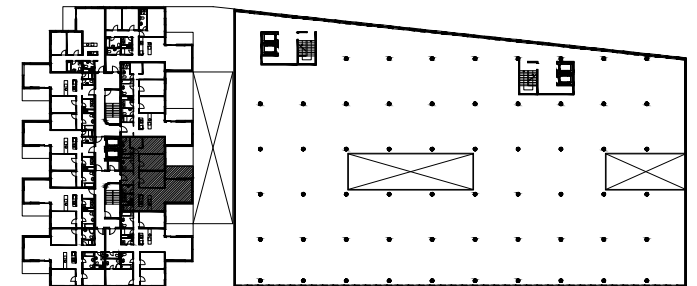

SVEUKUPNA NKP

115.99