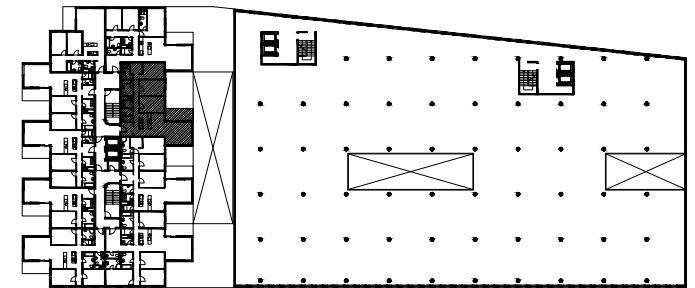

SVEUKUPNA NKP

118.77