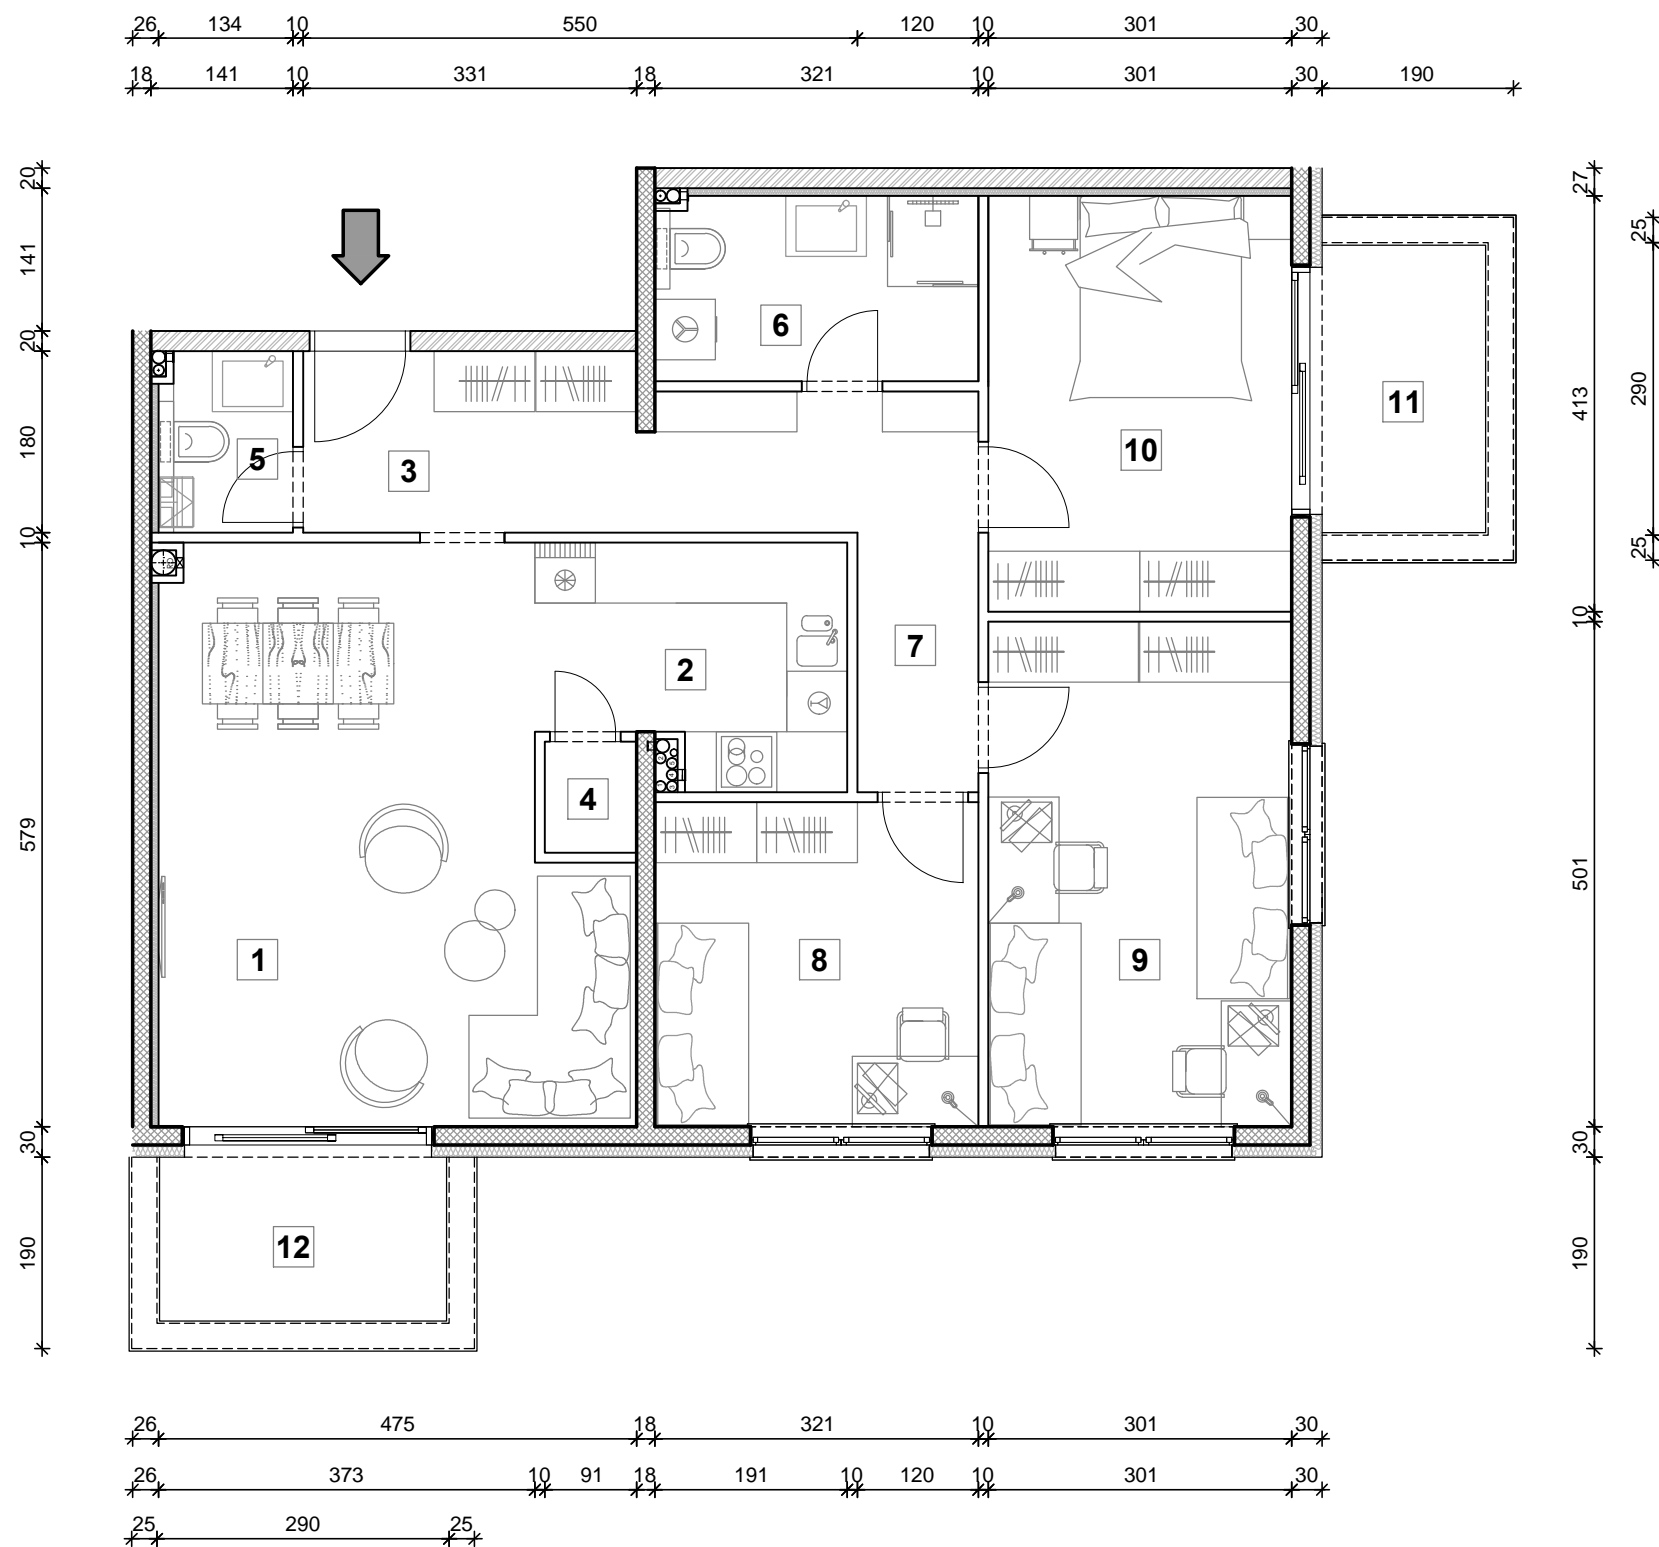

DILATACIJA C
1. - 4. KAT

TIP
026

ČETVEROSOBNI
STAN

STAN: C-07,11,15,19

ISKAZ POVRŠINA

1	Dnevni boravak i blagovaona	24.19 m ²
2	Kuhinja	6.77 m ²
3	Hodnik	5.94 m ²
4	Izba	1.00 m ²
5	WC	2.35 m ²
6	Kupaonica	5.86 m ²
7	Degažman	7.77 m ²
8	Spavaca soba	10.34 m ²
9	Spavaca soba	15.08 m ²
10	Spavaca soba	12.41 m ²

Ukupno zatvoreni prostori 91.71 m²

11	Balkon (koef. 0.50)	4.79 m ²	2.39 m ²
12	Balkon (koef. 0.50)	4.79 m ²	2.39 m ²

Ukupno stan 96.49 m²

STAMBENO POSLOVNA GRAĐEVINA
VARAŽDIN_ AMPLITUDO NEKRETNINE d.o.o.