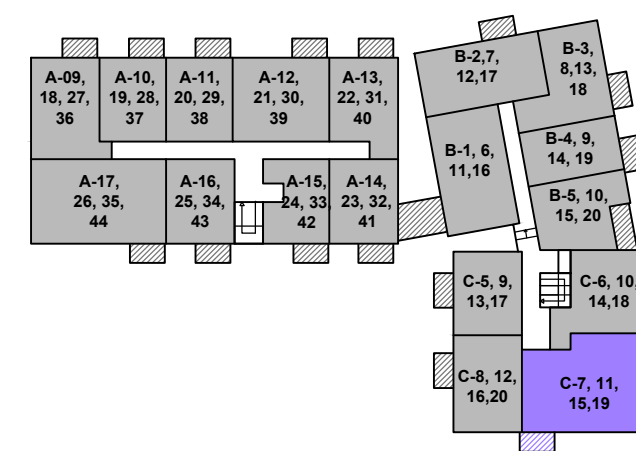

DILATACIJA C
1. - 4. KAT

TIP
026

ČETVEROSOBNI
STAN

STAN: C-07,11,15,19

ISKAZ POVRŠINA

1	Dnevni boravak i blagovaona	24.19 m ²
2	Kuhinja	6.77 m ²
3	Hodnik	5.94 m ²
4	Izba	1.00 m ²
5	WC	2.35 m ²
6	Kupaonica	5.86 m ²
7	Degažman	7.77 m ²
8	Spavaca soba	10.34 m ²
9	Spavaca soba	15.08 m ²
10	Spavaca soba	12.41 m ²

Ukupno zatvoreni prostori 91.71 m²

11	Balkon (koef. 0.50)	4.79 m ²	2.39 m ²
12	Balkon (koef. 0.50)	4.79 m ²	2.39 m ²

Ukupno stan 96.49 m²

STAMBENO POSLOVNA GRAĐEVINA
VARAŽDIN_ AMPLITUDO NEKRETNINE d.o.o.