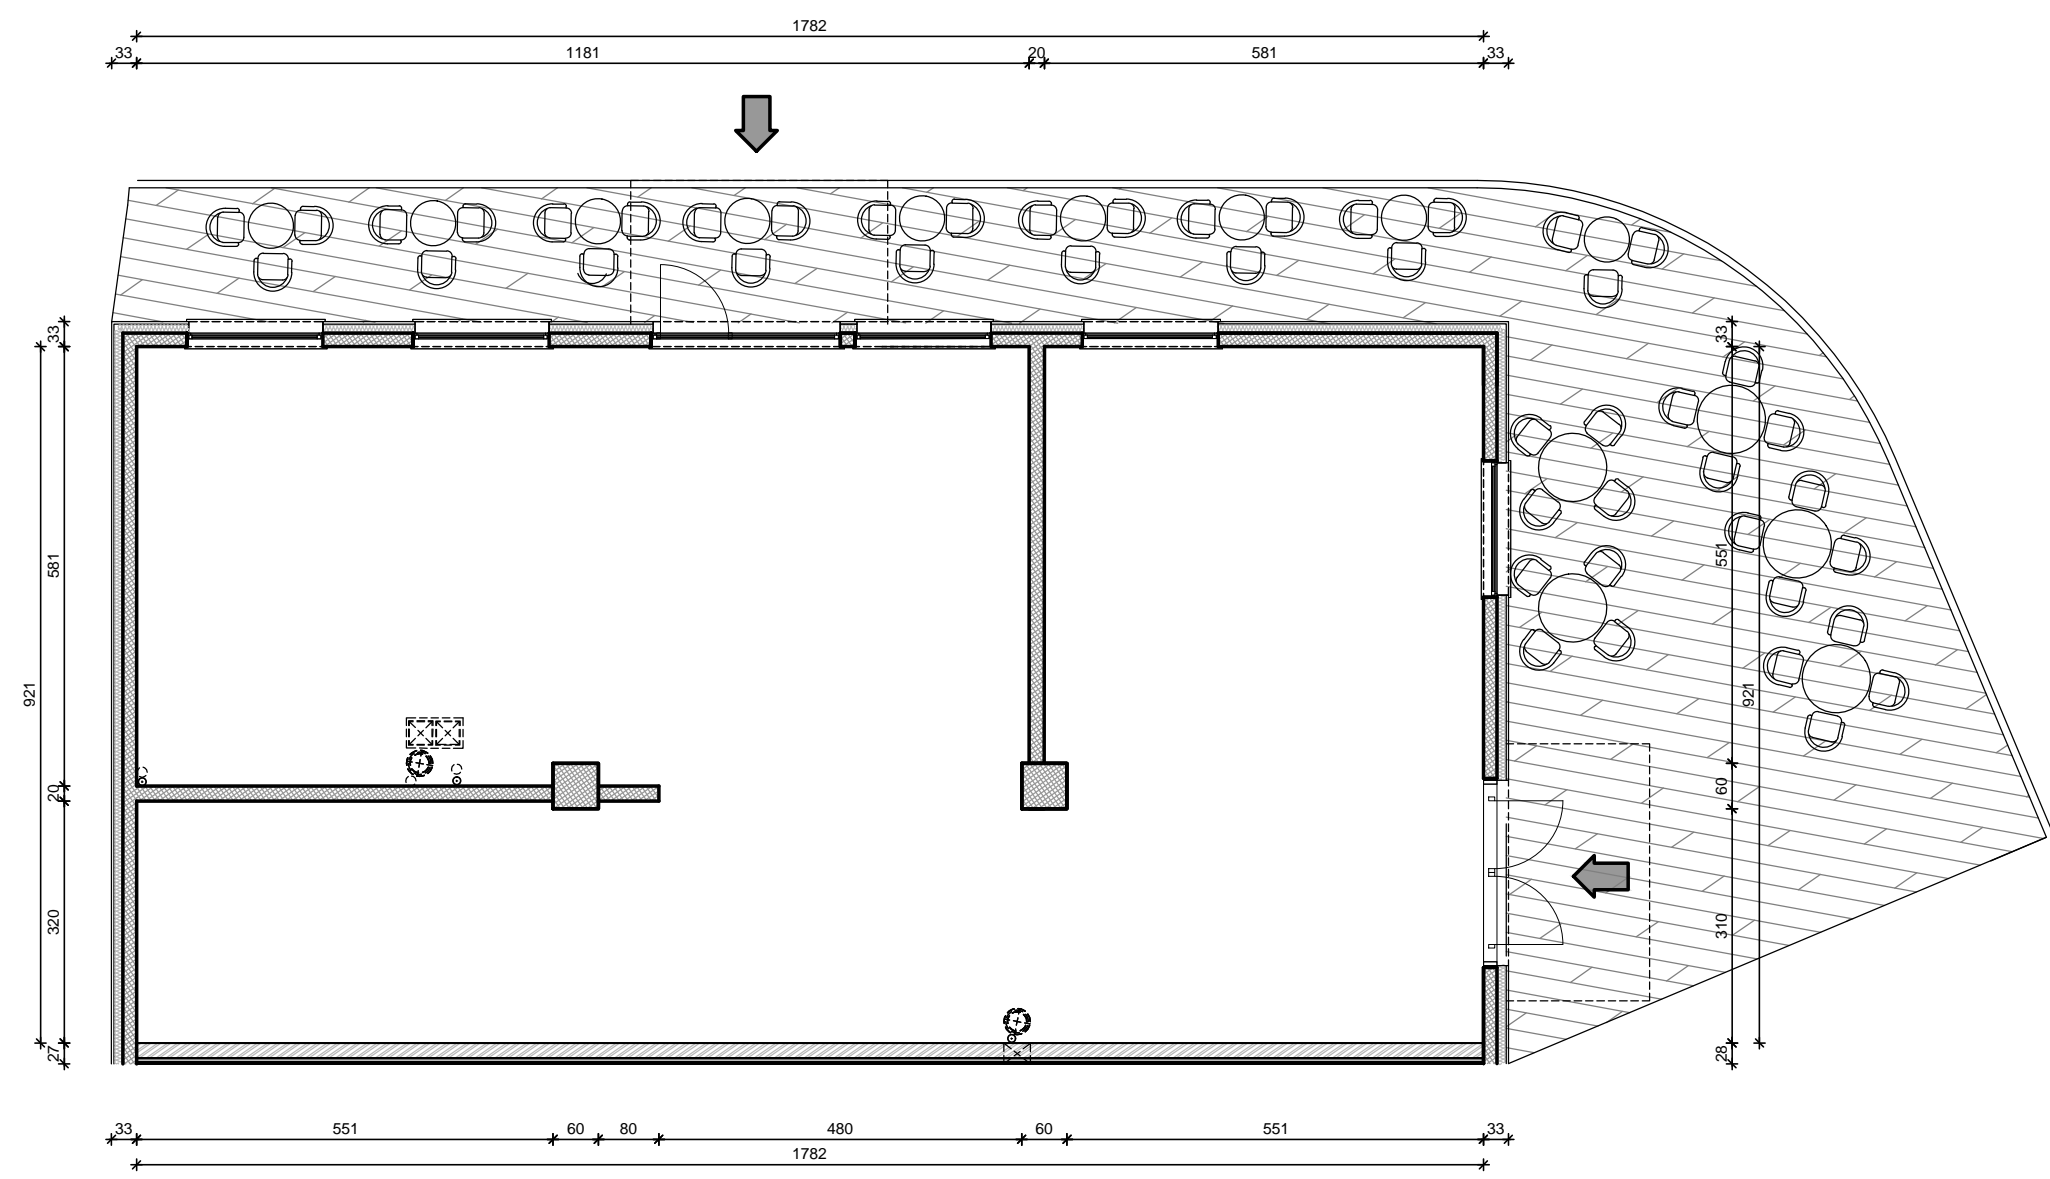

M 1:100

DILATACIJA B
PRIZEMLJE

TIP
PP-01

POSLOVNI
PROSTOR

POSLOVNI PROSTOR: PP-01

ISKAZ POVRŠINA

1	Poslovni prostor	161.04 m ²
Ukupno zatvoreni prostori		161.04 m ²
2	Terasa (koef. 0.25)	86.07 m ² 21.52 m ²
Ukupno poslovni prostor		182.56 m ²