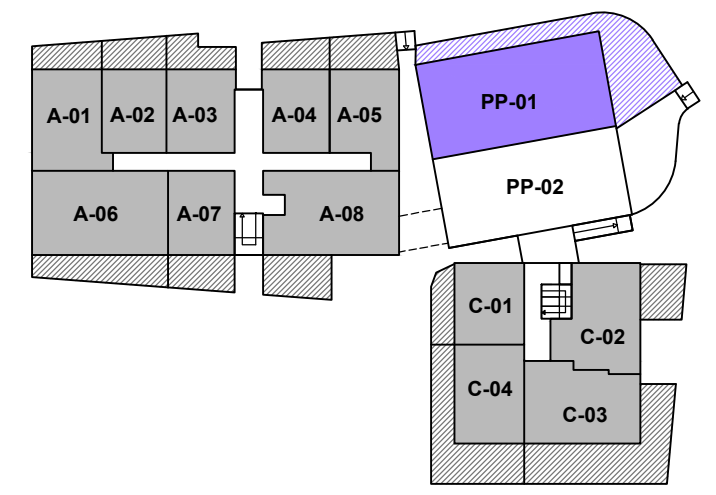

M 1:100

DILATACIJA B
PRIZEMLJE

TIP
PP-01

POSLOVNI
PROSTOR

POSLOVNI PROSTOR: PP-01

ISKAZ POVRŠINA

1	Poslovni prostor	161.04 m ²
Ukupno zatvoreni prostori		161.04 m ²
2	Terasa (koef. 0.25)	86.07 m ² 21.52 m ²
Ukupno poslovni prostor		182.56 m ²