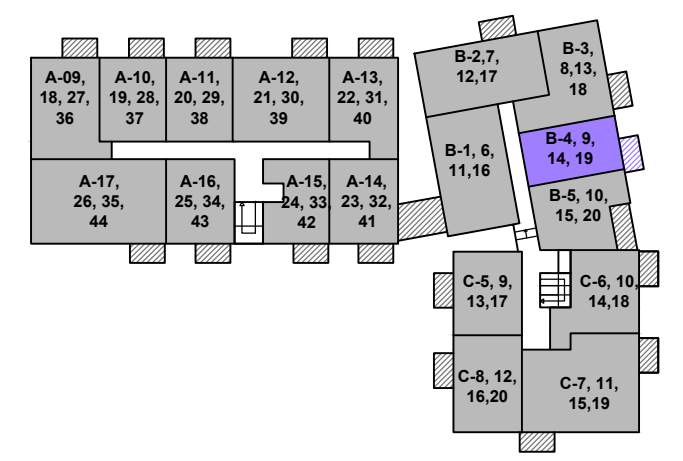

DILATACIJA B
1. - 4. KAT

TIP
022

DVOSOBNI
STAN

STAN: B-4,9,14,19

ISKAZ POVRŠINA

1	Dnevni boravak i blagovaona	16.08 m ²
2	Kuhinja	4.80 m ²
3	Hodnik	5.17 m ²
4	Izba	1.39 m ²
5	Kupaonica	5.52 m ²
6	Spavaca soba	12.22 m ²
Ukupno zatvoreni prostori		45.18 m²
7	Balkon (koef. 0.50)	4.79 m ² 2.39 m ²
Ukupno stan		47.57 m²