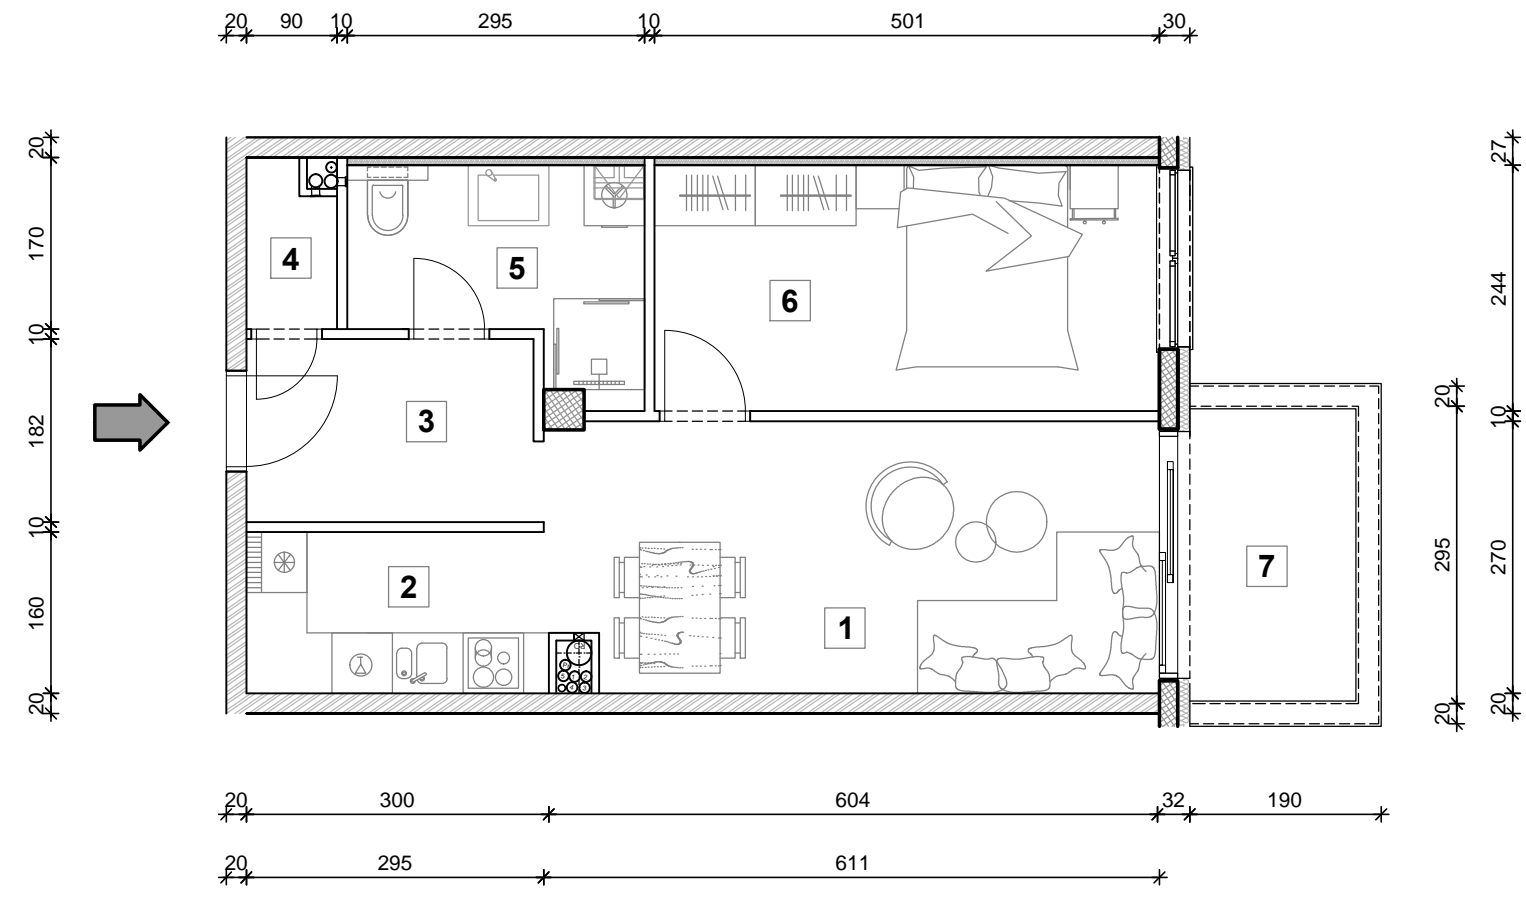

DILATACIJA B
1. - 4. KAT

TIP
022

DVOSOBNI
STAN

STAN: B-4,9,14,19

ISKAZ POVRŠINA

1	Dnevni boravak i blagovaona	16.08 m ²
2	Kuhinja	4.80 m ²
3	Hodnik	5.17 m ²
4	Izba	1.39 m ²
5	Kupaonica	5.52 m ²
6	Spavaca soba	12.22 m ²
Ukupno zatvoreni prostori		45.18 m²
7	Balkon (koef. 0.50)	4.79 m ² 2.39 m ²
Ukupno stan		47.57 m²