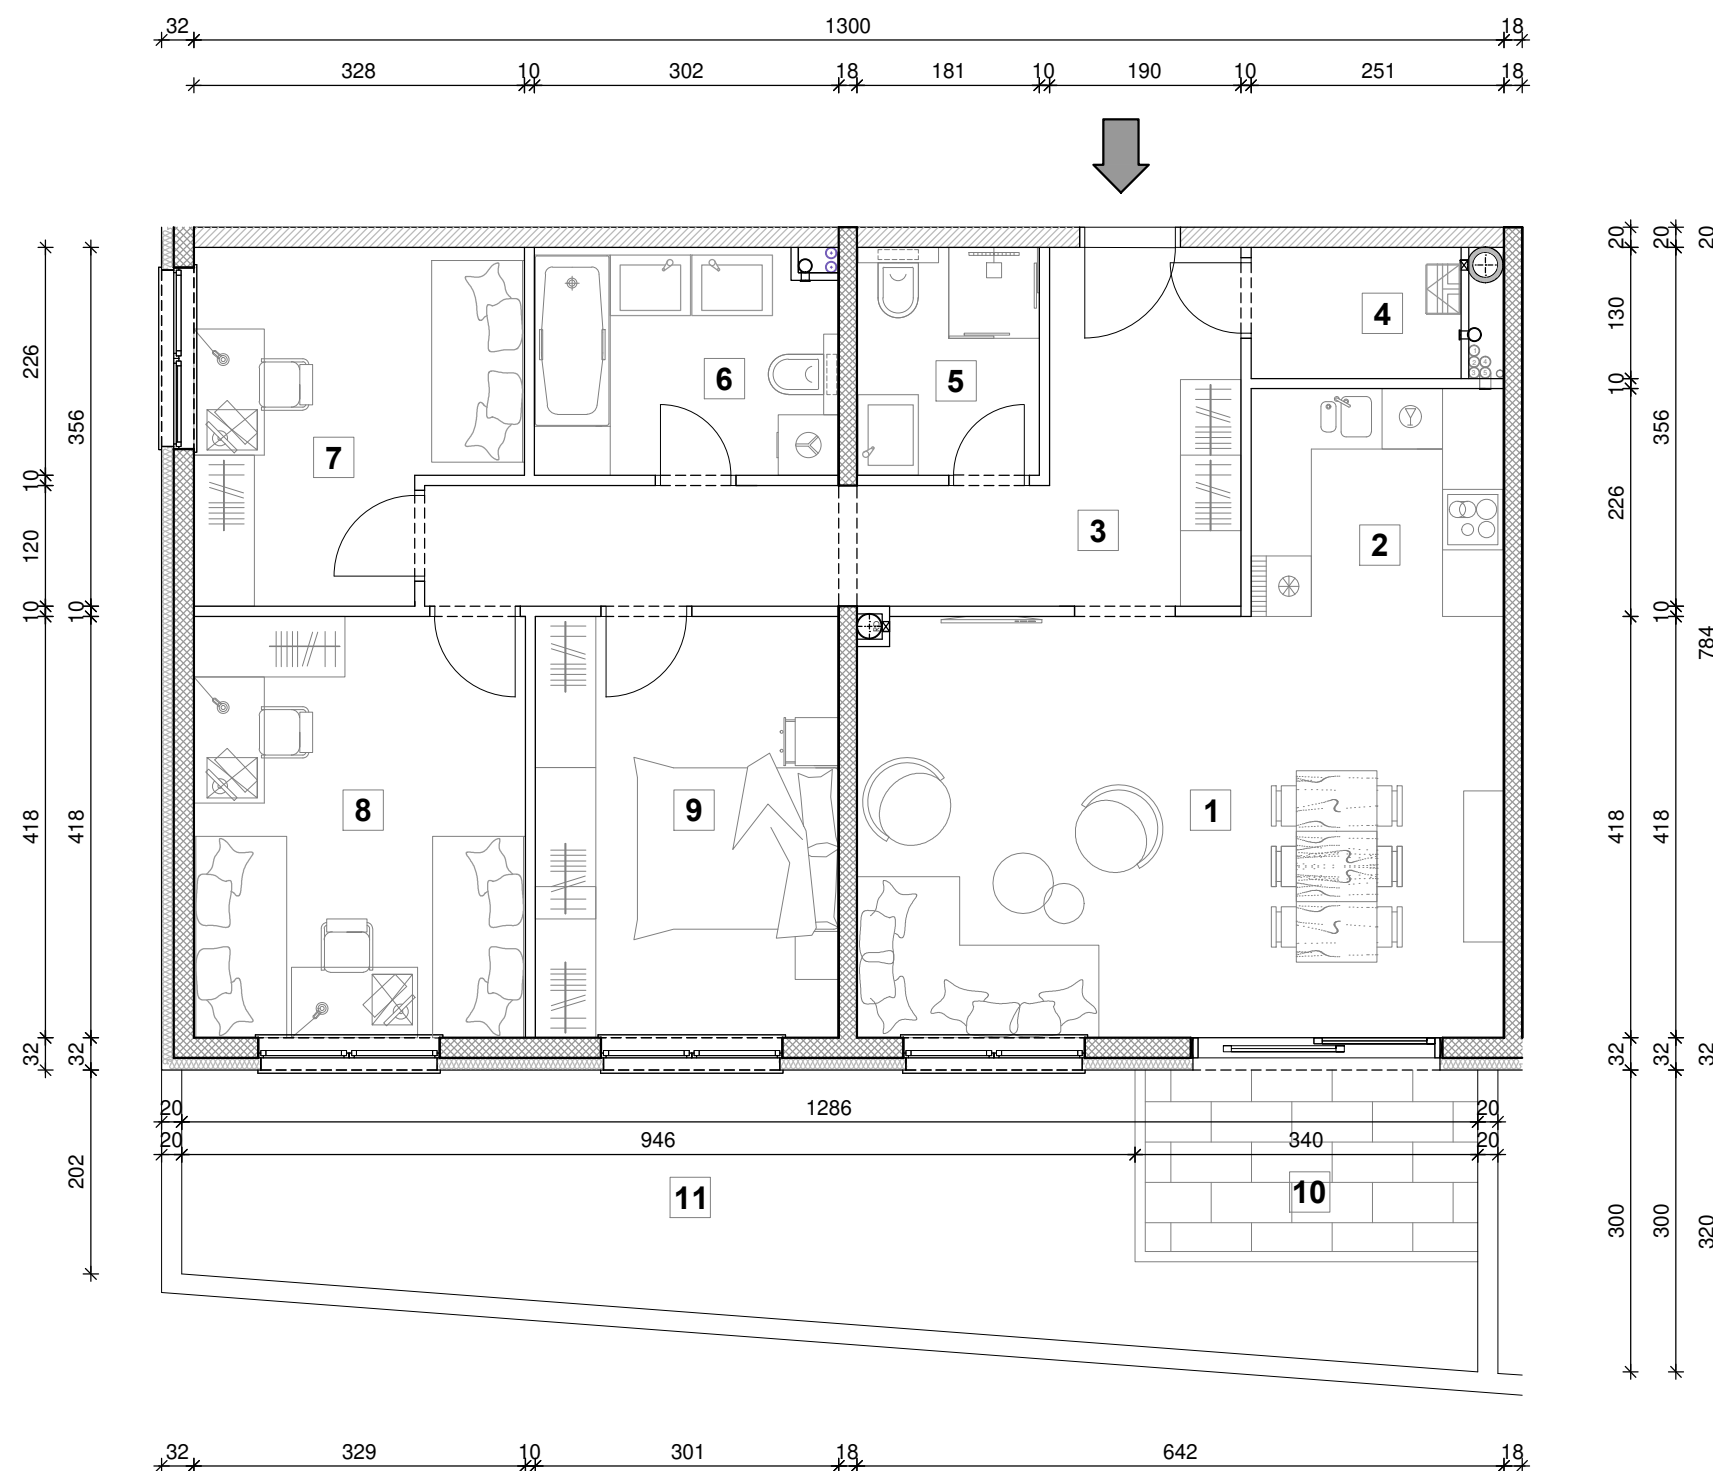

M 1:75

DILATACIJA A
PRIZEMLJE

TIP
006

ČETVEROSOBNI
STAN

STAN: A-06

ISKAZ POVRŠINA

1	Dnevni boravak i blagovaona	26.73 m ²
2	Kuhinja	5.67 m ²
3	Hodnik	9.04 m ²
4	Izba	2.71 m ²
5	Kupaonica	4.09 m ²
6	Kupaonica	6.48 m ²
7	Spavaca soba	10.01 m ²
8	Spavaca soba	13.75 m ²
9	Spavaca soba	12.58 m ²

Ukupno zatvoreni prostori 96.22 m²

10	Terasa (koef. 0.50)	6.46 m ²	3.23 m ²
11	Predvrt (koef. 0.20)	26.16 m ²	5.23 m ²

Ukupno stan 104.68 m²

STAMBENO POSLOVNA GRAĐEVINA
VARAŽDIN_ AMPLITUDO NEKRETNINE d.o.o.