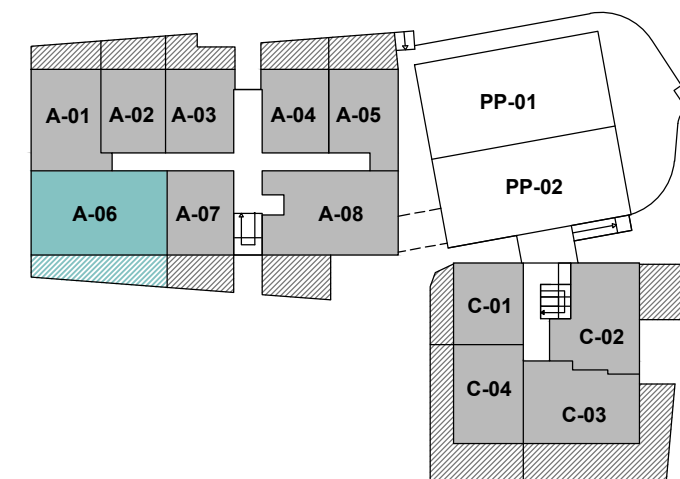

M 1:75

DILATACIJA A
PRIZEMLJE

TIP
006

ČETVEROSOBNI
STAN

STAN: A-06

ISKAZ POVRŠINA

1	Dnevni boravak i blagovaona	26.73 m ²
2	Kuhinja	5.67 m ²
3	Hodnik	9.04 m ²
4	Izba	2.71 m ²
5	Kupaonica	4.09 m ²
6	Kupaonica	6.48 m ²
7	Spavaca soba	10.01 m ²
8	Spavaca soba	13.75 m ²
9	Spavaca soba	12.58 m ²

Ukupno zatvoreni prostori 96.22 m²

10	Terasa (koef. 0.50)	6.46 m ²	3.23 m ²
11	Predvrt (koef. 0.20)	26.16 m ²	5.23 m ²

Ukupno stan 104.68 m²

STAMBENO POSLOVNA GRAĐEVINA
VARAŽDIN_ AMPLITUDO NEKRETNINE d.o.o.