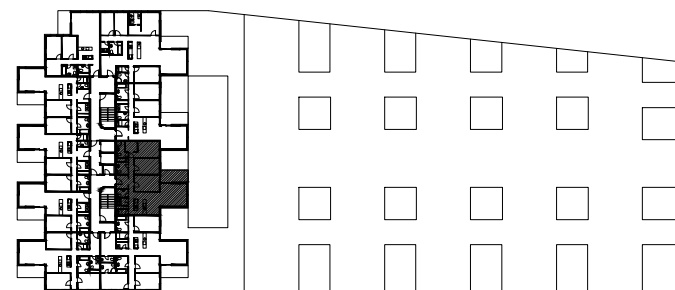

	S.03.4	S.04.4	S.05.4	S.06.4	S.07.4	S.08.4	S.09.4	S.10.4	S.11.4	S.12.4	S.13.4	S.14.4	S.15.4	S.16.4
	3. kat	4. kat	5. kat	6. kat	7. kat	8. kat	9. kat	10. kat	11. kat	12. kat	13. kat	14. kat	15. kat	16. kat

STAN TIP D

4 SOBNI

1	ulaz	parket		5.05
2	kuhinja	ker.pl.		5.90
3	blagovaonica	parket		9.32
4	dnevni boravak	parket		19.05
5	kupaonica	ker.pl.		5.98
6	soba	parket		12.54
7	soba	parket		12.54
8	soba	parket		12.35
9	garderoba	parket		3.87
10	kupaonica	ker.pl.		4.84
11	hodnik	parket		11.80
12	wc	ker.pl.		2.98
13	gospodarstvo	ker.pl.		2.83
14	izba	ker.pl.		1.70
UKUPNA ZATVORENA NKP STANA				110.75
15	loggia -75%	ker.pl.	(10.08)	7.56
UKUPNA NKP STANA				118.31
SVEUKUPNA NKP				118.31