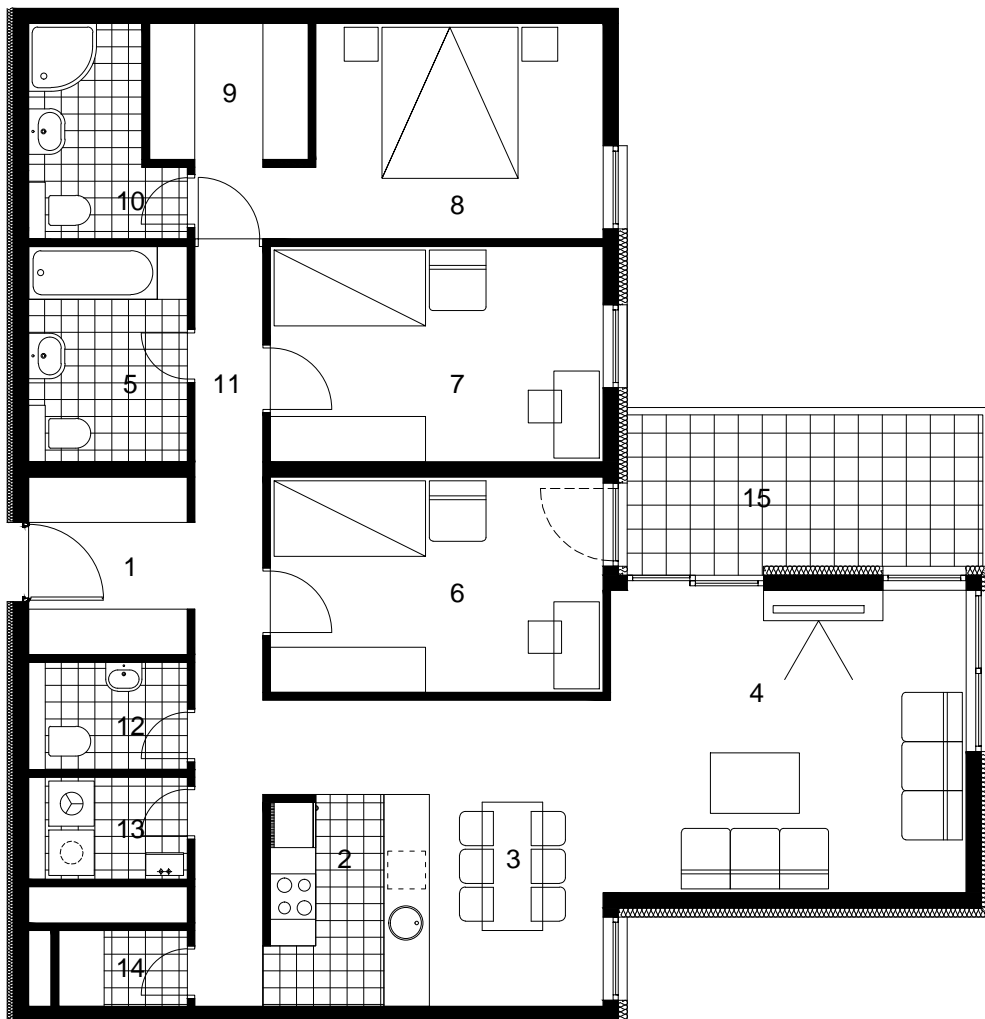

	S.03.4	S.04.4	S.05.4	S.06.4	S.07.4	S.08.4	S.09.4	S.10.4	S.11.4	S.12.4	S.13.4	S.14.4	S.15.4	S.16.4
	3. kat	4. kat	5. kat	6. kat	7. kat	8. kat	9. kat	10. kat	11. kat	12. kat	13. kat	14. kat	15. kat	16. kat

STAN TIP D

4 SOBNI

1	ulaz	parket		5.05
2	kuhinja	ker.pl.		5.90
3	blagovaonica	parket		9.32
4	dnevni boravak	parket		19.05
5	kupaonica	ker.pl.		5.98
6	soba	parket		12.54
7	soba	parket		12.54
8	soba	parket		12.35
9	garderoba	parket		3.87
10	kupaonica	ker.pl.		4.84
11	hodnik	parket		11.80
12	wc	ker.pl.		2.98
13	gospodarstvo	ker.pl.		2.83
14	izba	ker.pl.		1.70
UKUPNA ZATVORENA NKP STANA				110.75
15	loggia -75%	ker.pl.	(10.08)	7.56
UKUPNA NKP STANA				118.31
SVEUKUPNA NKP				118.31

M 1:100