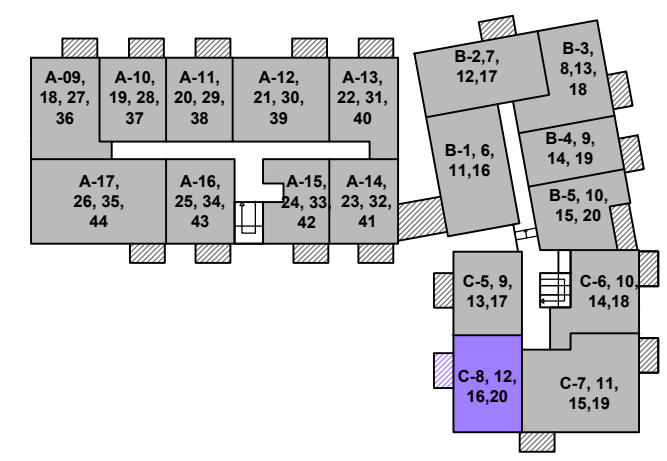

DILATACIJA C
1. - 4. KAT

TIP
027

TROSOBNI
STAN

STAN: C-08,12,16,20

ISKAZ POVRŠINA

1	Dnevni boravak i blagovaona	17.93 m ²
2	Kuhinja	4.77 m ²
3	Hodnik	5.08 m ²
4	Kupaonica	4.25 m ²
5	Degažman	2.56 m ²
6	Izba	1.17 m ²
7	Spavaca soba	10.24 m ²
8	Spavaca soba	9.52 m ²

Ukupno zatvoreni prostori 55.52 m²

9	Balkon (koef. 0.50)	4.79 m ²	2.39 m ²
---	---------------------	---------------------	---------------------

Ukupno stan 57.91 m²