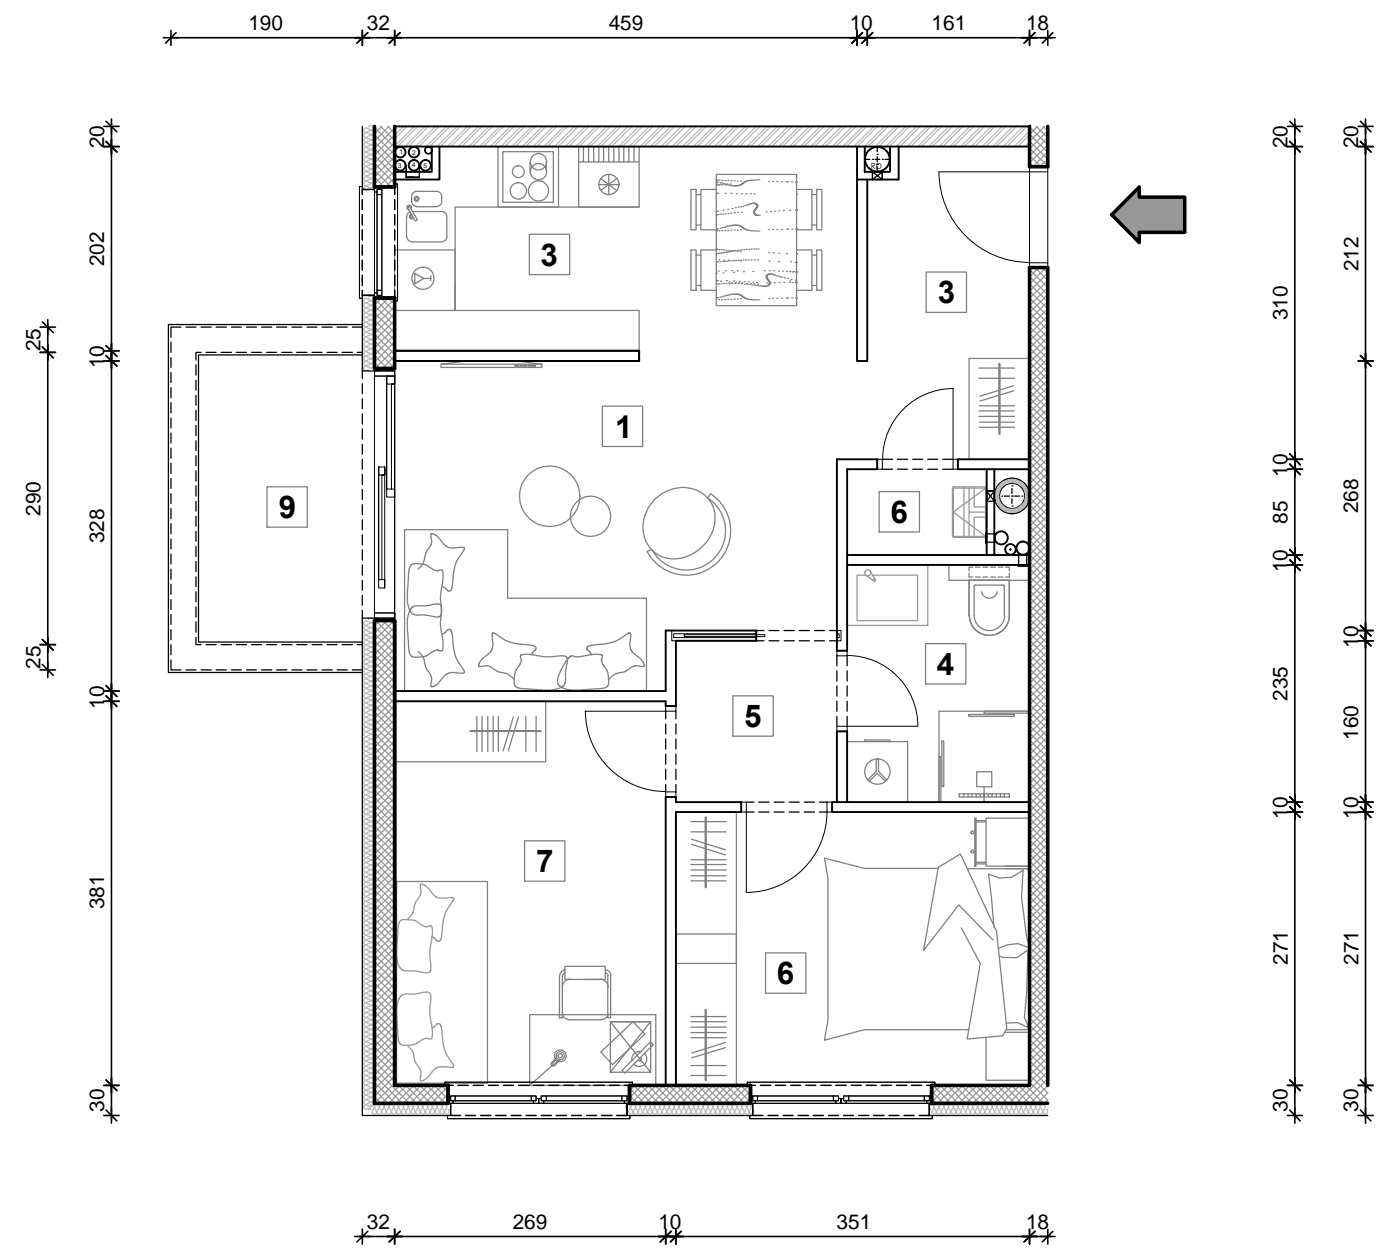

DILATACIJA C
1. - 4. KAT

TIP
027

TROSOBNI
STAN

STAN: C-08,12,16,20

ISKAZ POVRŠINA

1	Dnevni boravak i blagovaona	17.93 m ²
2	Kuhinja	4.77 m ²
3	Hodnik	5.08 m ²
4	Kupaonica	4.25 m ²
5	Degažman	2.56 m ²
6	Izba	1.17 m ²
7	Spavaca soba	10.24 m ²
8	Spavaca soba	9.52 m ²

Ukupno zatvoreni prostori 55.52 m²

9	Balkon (koef. 0.50)	4.79 m ²	2.39 m ²
---	---------------------	---------------------	---------------------

Ukupno stan 57.91 m²