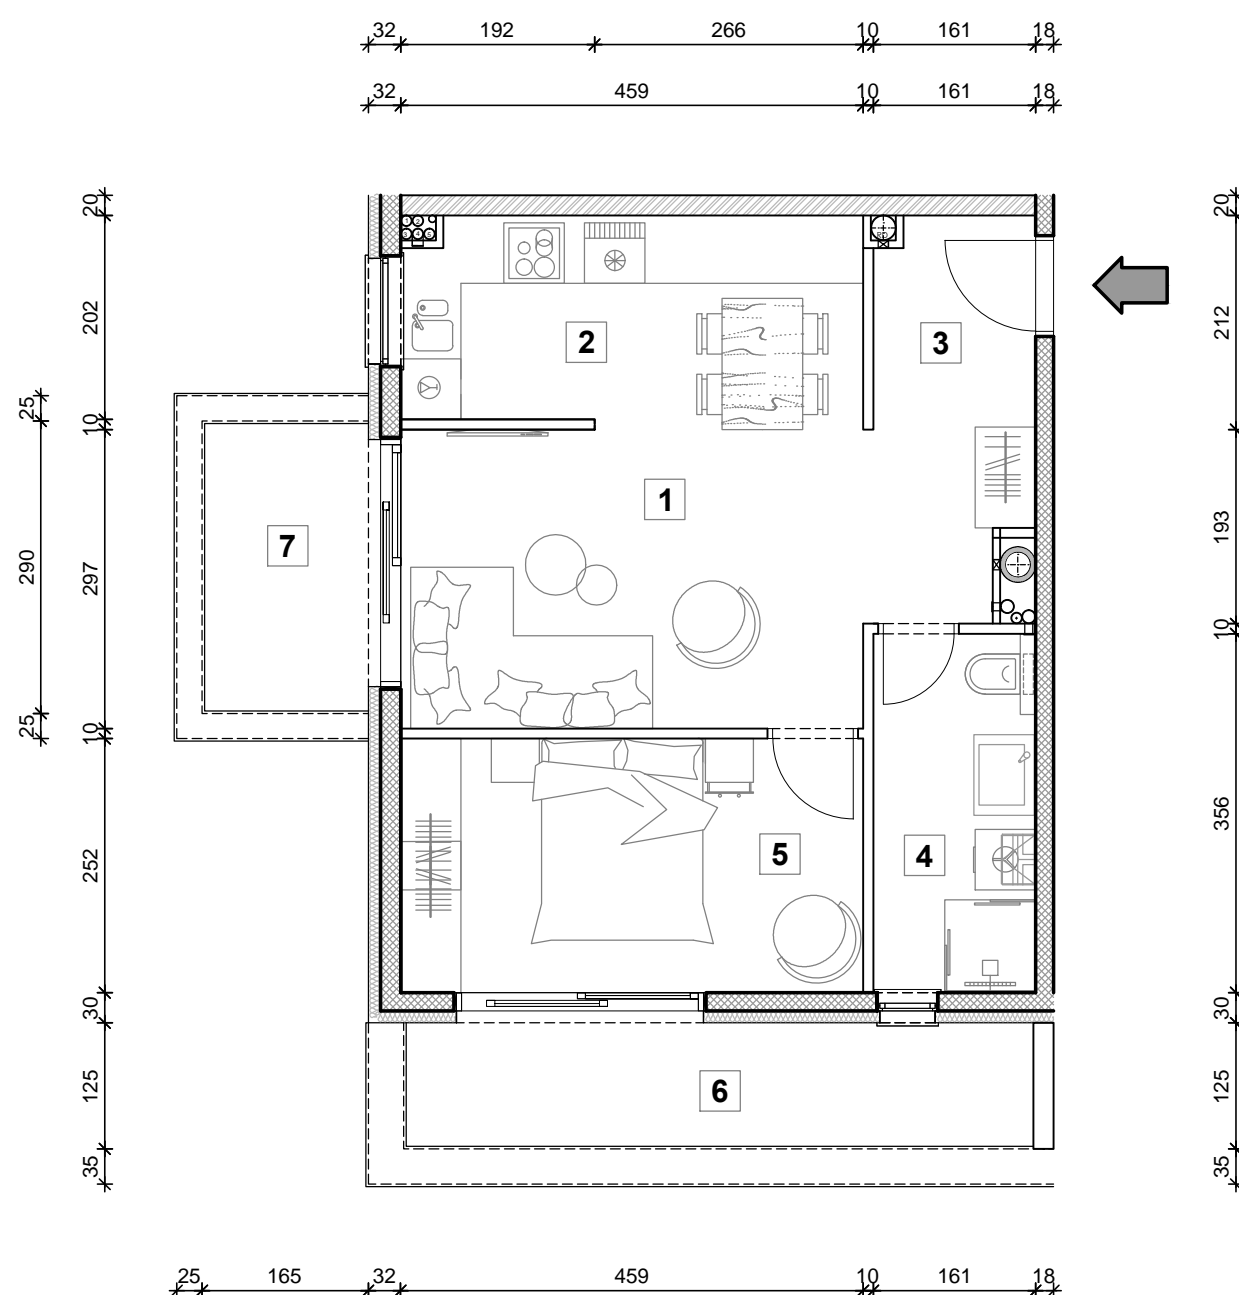

DILATACIJA C
5.KAT

TIP
040

DVOSOBNI
STAN

STAN: C-23

ISKAZ POVRŠINA

1	Dnevni boravak i blagovaona	18.20 m ²
2	Kuhinja	4.78 m ²
3	Hodnik	6.00 m ²
4	Kupaonica	5.73 m ²
5	Spavaca soba	11.56 m ²

Ukupno zatvoreni prostori 46.27 m²

6	Natkr. terasa (0.50)	7.83 m ²	3.92 m ²
7	Balkon (koef. 0.50)	4.79 m ²	2.39 m ²

Ukupno stan 52.58 m²

STAMBENO POSLOVNA GRAĐEVINA
VARAŽDIN_ AMPLITUDO NEKRETNINE d.o.o.