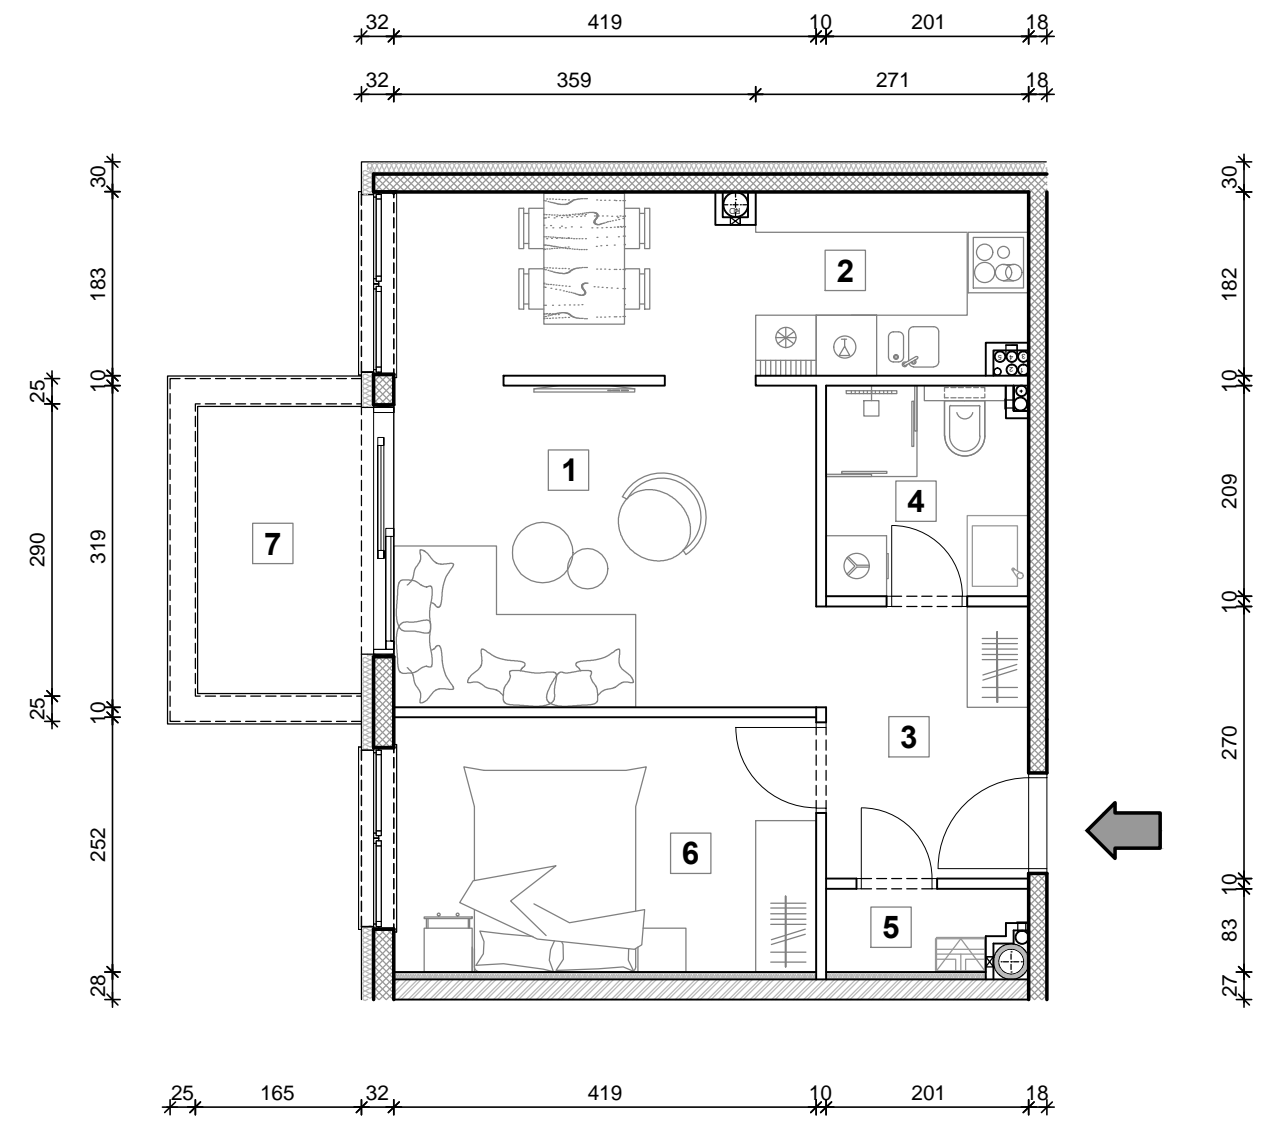

DILATACIJA C
5.KAT

TIP
038

DVOSOBNI
STAN

STAN: C-21

ISKAZ POVRŠINA

| | | |
|---|-----------------------------|----------------------|
| 1 | Dnevni boravak i blagovaona | 19.76 m ² |
| 2 | Kuhinja | 4.79 m ² |
| 3 | Hodnik | 5.43 m ² |
| 4 | Kupaonica | 4.13 m ² |
| 5 | Izba | 1.46 m ² |
| 6 | Spavaca soba | 10.57 m ² |

Ukupno zatvoreni prostori 46.14 m²

| | | | |
|---|---------------------|---------------------|---------------------|
| 7 | Balkon (koef. 0.50) | 4.79 m ² | 2.39 m ² |
|---|---------------------|---------------------|---------------------|

Ukupno stan 48.53 m²