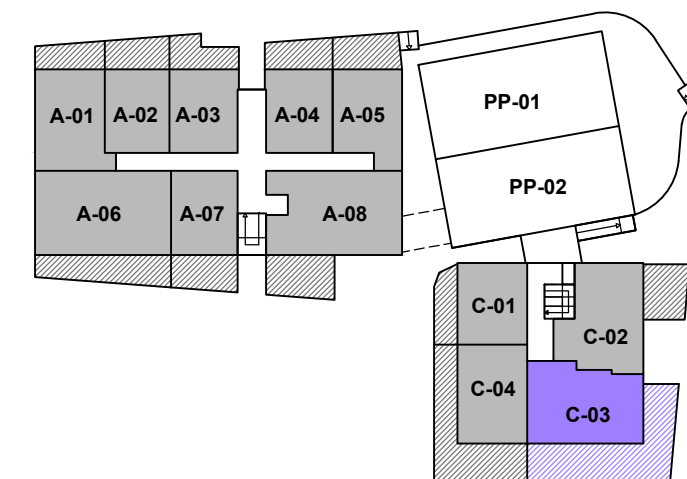

DILATACIJA C  
PRIZEMLJE

TIP  
**011**

TROSOBNI  
STAN

STAN: C-03

ISKAZ POVRŠINA

1	Dnevni boravak i blagovaona	24.19 m <sup>2</sup>
2	Kuhinja	5.65 m <sup>2</sup>
3	Hodnik	5.96 m <sup>2</sup>
4	Izba	1.00 m <sup>2</sup>
5	WC	2.35 m <sup>2</sup>
6	Kupaonica	5.34 m <sup>2</sup>
7	Degažman	5.93 m <sup>2</sup>
8	Spavaca soba	10.33 m <sup>2</sup>
9	Spavaca soba	13.44 m <sup>2</sup>

Ukupno zatvoreni prostori 74.19 m<sup>2</sup>

10 Terasa (koef. 0.50) 6.46 m<sup>2</sup> 3.23 m<sup>2</sup>

11 Predvrt (koef. 0.20) 65.63 m<sup>2</sup> 13.13 m<sup>2</sup>

Ukupno stan 90.55 m<sup>2</sup>

STAMBENO POSLOVNA GRAĐEVINA  
VARAŽDIN\_ AMPLITUDO NEKRETNINE d.o.o.