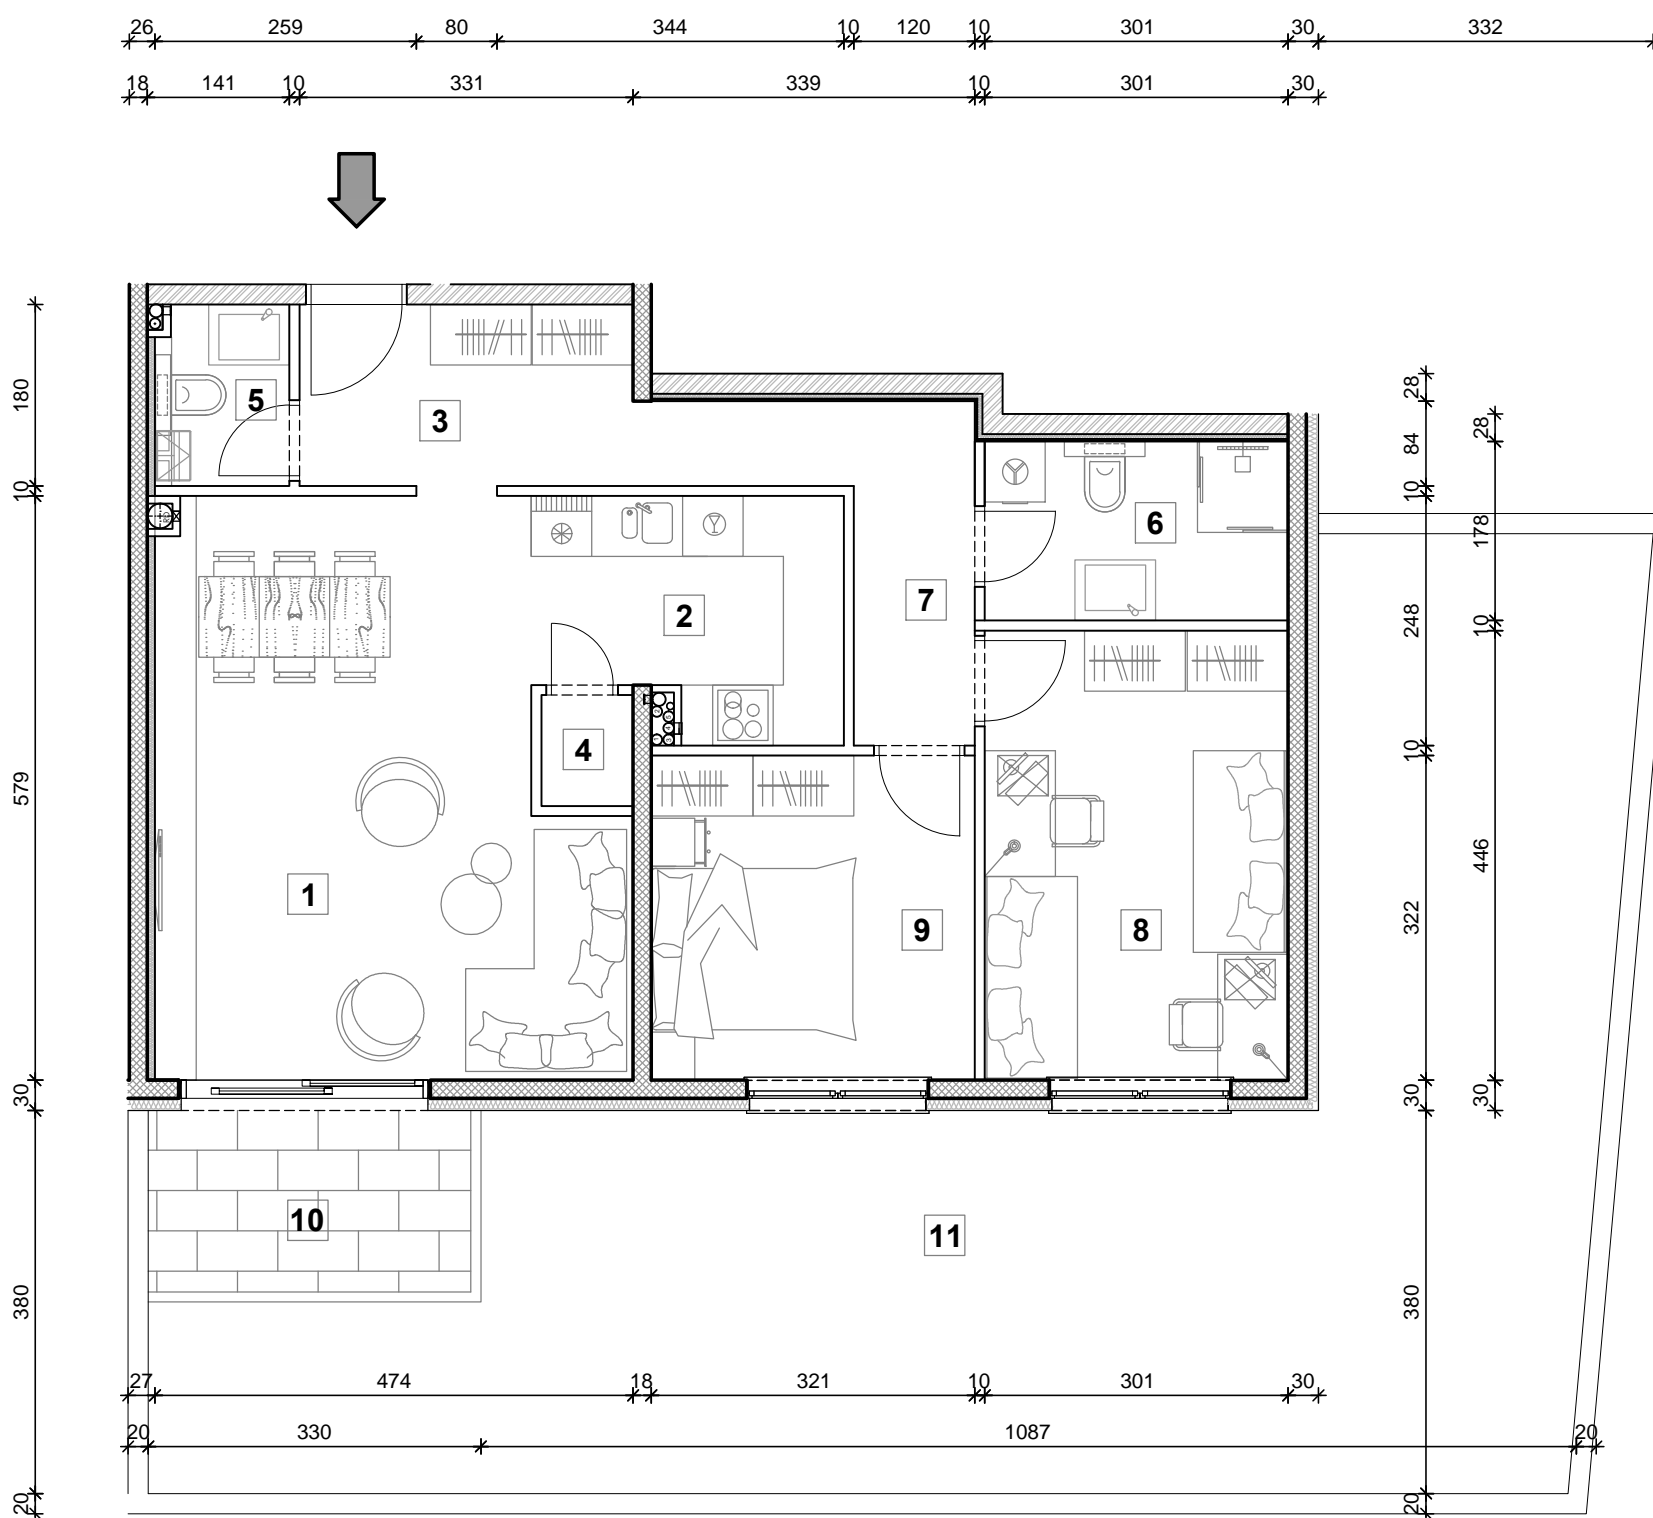

DILATACIJA C  
PRIZEMLJE

TIP  
**011**

TROSOBNI  
STAN

STAN: C-03

ISKAZ POVRŠINA

1	Dnevni boravak i blagovaona	24.19 m <sup>2</sup>
2	Kuhinja	5.65 m <sup>2</sup>
3	Hodnik	5.96 m <sup>2</sup>
4	Izba	1.00 m <sup>2</sup>
5	WC	2.35 m <sup>2</sup>
6	Kupaonica	5.34 m <sup>2</sup>
7	Degažman	5.93 m <sup>2</sup>
8	Spavaca soba	10.33 m <sup>2</sup>
9	Spavaca soba	13.44 m <sup>2</sup>

Ukupno zatvoreni prostori 74.19 m<sup>2</sup>

10 Terasa (koef. 0.50) 6.46 m<sup>2</sup> 3.23 m<sup>2</sup>

11 Predvrt (koef. 0.20) 65.63 m<sup>2</sup> 13.13 m<sup>2</sup>

Ukupno stan 90.55 m<sup>2</sup>

STAMBENO POSLOVNA GRAĐEVINA  
VARAŽDIN\_ AMPLITUDO NEKRETNINE d.o.o.