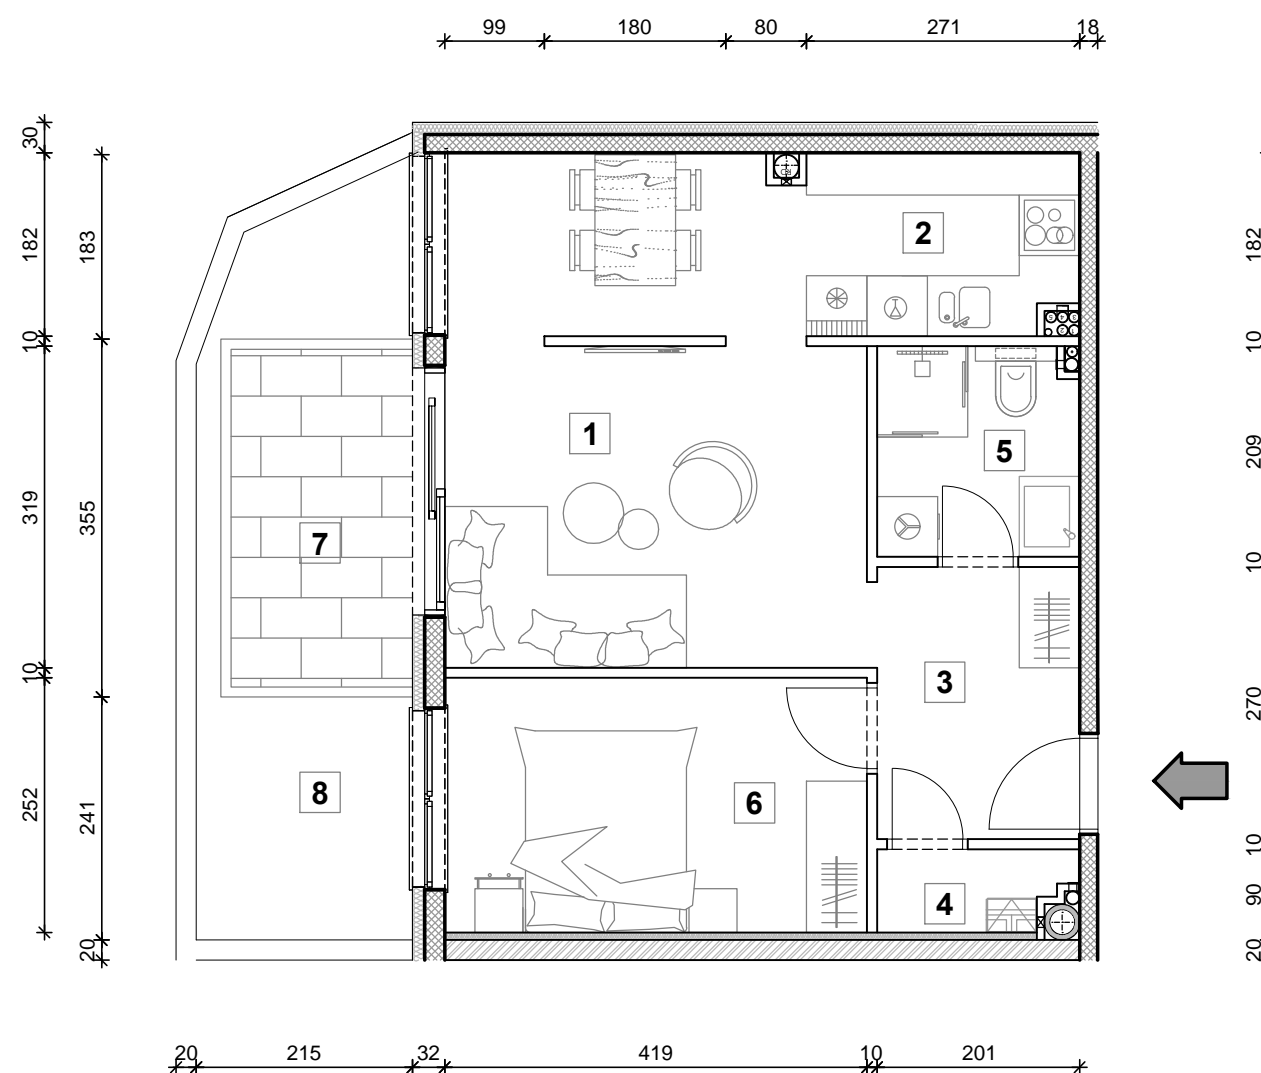

M 1:75

DILATACIJA C
PRIZEMLJE

TIP
009

DVOSOBNI
STAN

STAN: C-01

ISKAZ POVRŠINA

1	Dnevni boravak i blagovaona	19.86 m ²
2	Kuhinja	4.79 m ²
3	Hodnik	5.42 m ²
4	Izba	1.47 m ²
5	Kupaonica	4.12 m ²
6	Spavaca soba	10.58 m ²

Ukupno zatvoreni prostori 46.24 m²

7	Terasa (koef. 0.50)	6.46 m ²	3.23 m ²
8	Predvrt (koef. 0.20)	8.94 m ²	1.79 m ²

Ukupno stan 51.26 m²

STAMBENO POSLOVNA GRAĐEVINA
VARAŽDIN_ AMPLITUDO NEKRETNINE d.o.o.