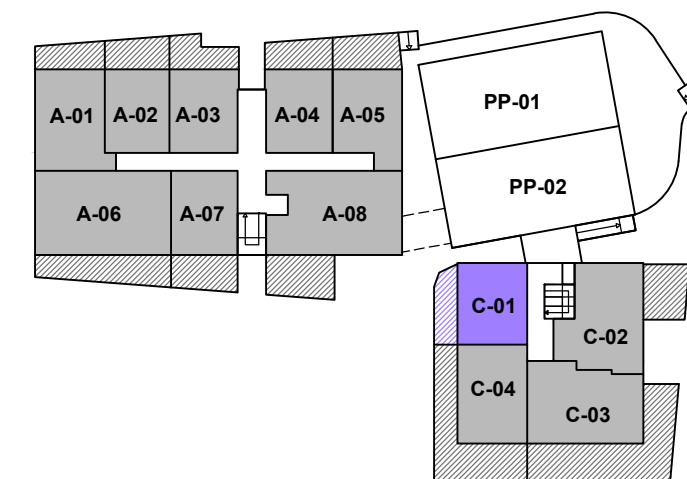

M 1:75

DILATACIJA C
PRIZEMLJE

TIP
009

DVOSOBNI
STAN

STAN: C-01

ISKAZ POVRŠINA

1	Dnevni boravak i blagovaona	19.86 m ²
2	Kuhinja	4.79 m ²
3	Hodnik	5.42 m ²
4	Izba	1.47 m ²
5	Kupaonica	4.12 m ²
6	Spavaca soba	10.58 m ²

Ukupno zatvoreni prostori 46.24 m²

7	Terasa (koef. 0.50)	6.46 m ²	3.23 m ²
8	Predvrt (koef. 0.20)	8.94 m ²	1.79 m ²

Ukupno stan 51.26 m²

STAMBENO POSLOVNA GRAĐEVINA
VARAŽDIN_ AMPLITUDO NEKRETNINE d.o.o.