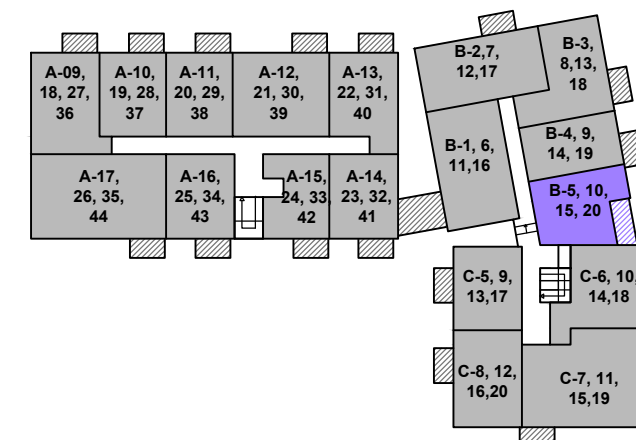

DILATACIJA B
1. - 4. KAT

TIP
023

DVOSOBNI
STAN

STAN: B-05,10,15,20

ISKAZ POVRŠINA

1	Dnevni boravak i blagovaona	19.30 m ²
2	Kuhinja	6.93 m ²
3	Hodnik	7.87 m ²
4	Kupaonica	4.74 m ²
5	Spavaca soba	11.90 m ²
Ukupno zatvoreni prostori		50.74 m ²
6	Loggia (koef. 0.75)	7.39 m ² 5.54 m ²
Ukupno stan		56.28 m ²