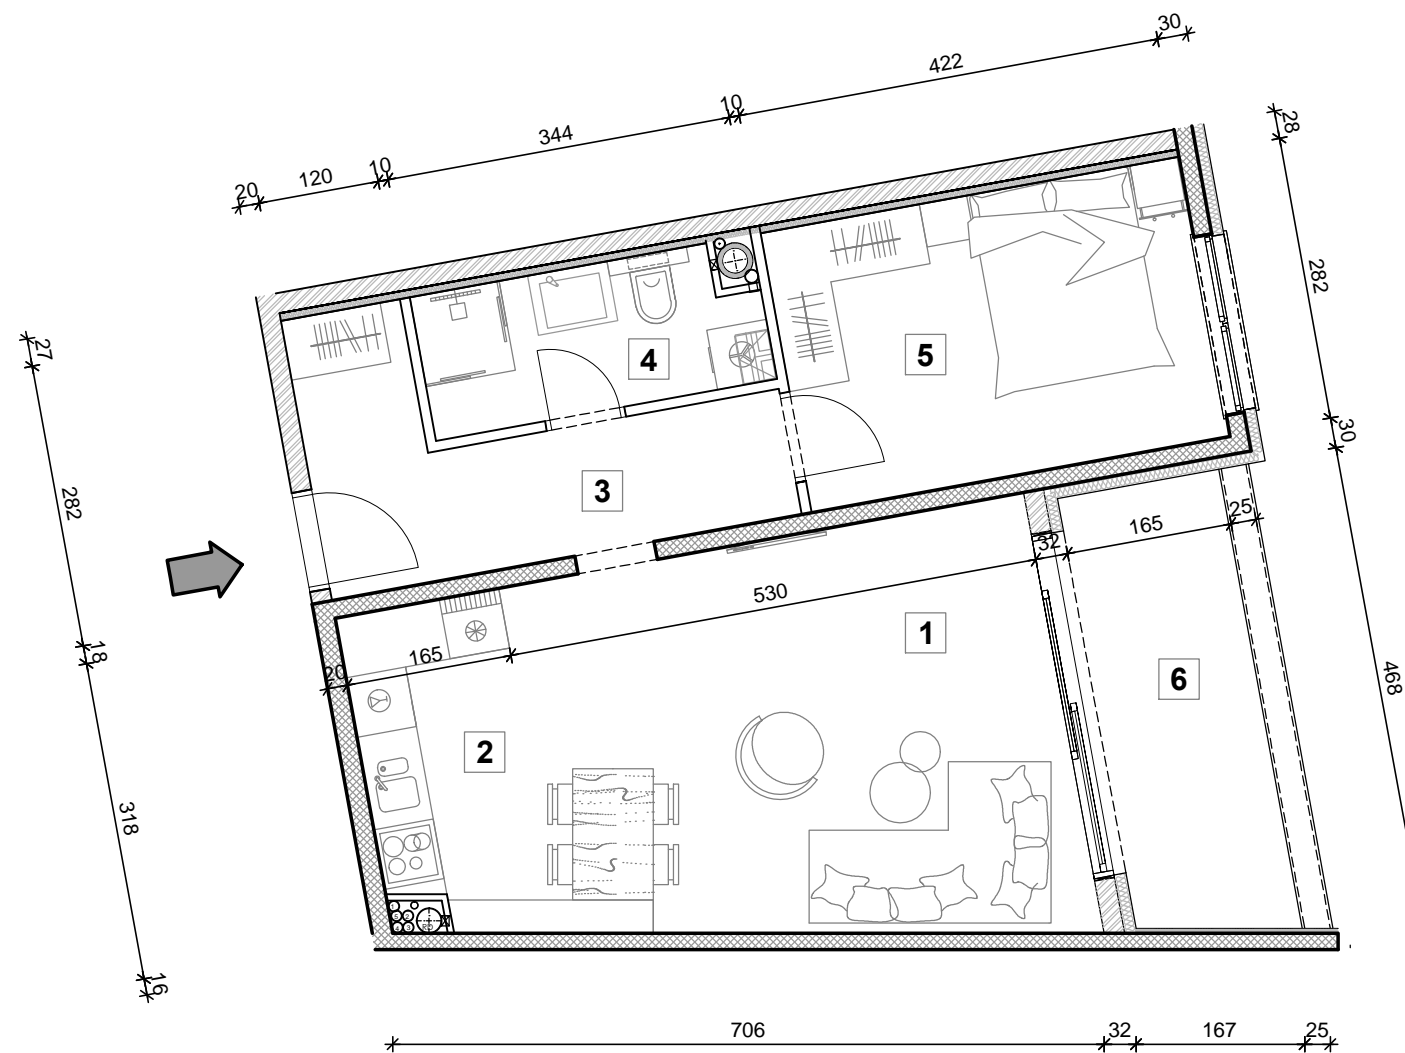

DILATACIJA B
1. - 4. KAT

TIP
023

DVOSOBNI
STAN

STAN: B-05,10,15,20

ISKAZ POVRŠINA

1	Dnevni boravak i blagovaona	19.30 m ²
2	Kuhinja	6.93 m ²
3	Hodnik	7.87 m ²
4	Kupaonica	4.74 m ²
5	Spavaca soba	11.90 m ²
Ukupno zatvoreni prostori		50.74 m ²
6	Loggia (koef. 0.75)	7.39 m ² 5.54 m ²
Ukupno stan		56.28 m ²