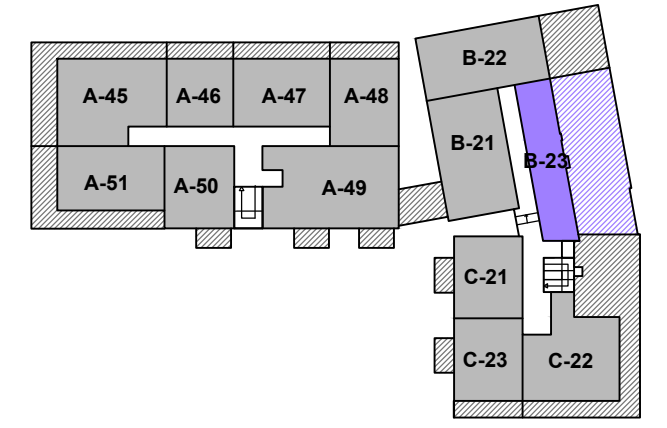

DILATACIJA B  
5.KAT

TIP  
**037**

DVOSOBNI  
STAN

**STAN: B-23**

**ISKAZ POVRŠINA**

1	Dnevni boravak i blagovaona	16.08 m <sup>2</sup>
2	Kuhinja	4.80 m <sup>2</sup>
3	Hodnik	5.17 m <sup>2</sup>
4	Kupaonica	5.52 m <sup>2</sup>
5	Spavaca soba	12.22 m <sup>2</sup>
<b>Ukupno zatvoreni prostori</b>		<b>43.79 m<sup>2</sup></b>
6	Natkr. terasa (0.50)	25.79 m <sup>2</sup> 12.90 m <sup>2</sup>
7	Terasa (koef. 0.25)	62.93 m <sup>2</sup> 15.73 m <sup>2</sup>
<b>Ukupno stan</b>		<b>72.42 m<sup>2</sup></b>