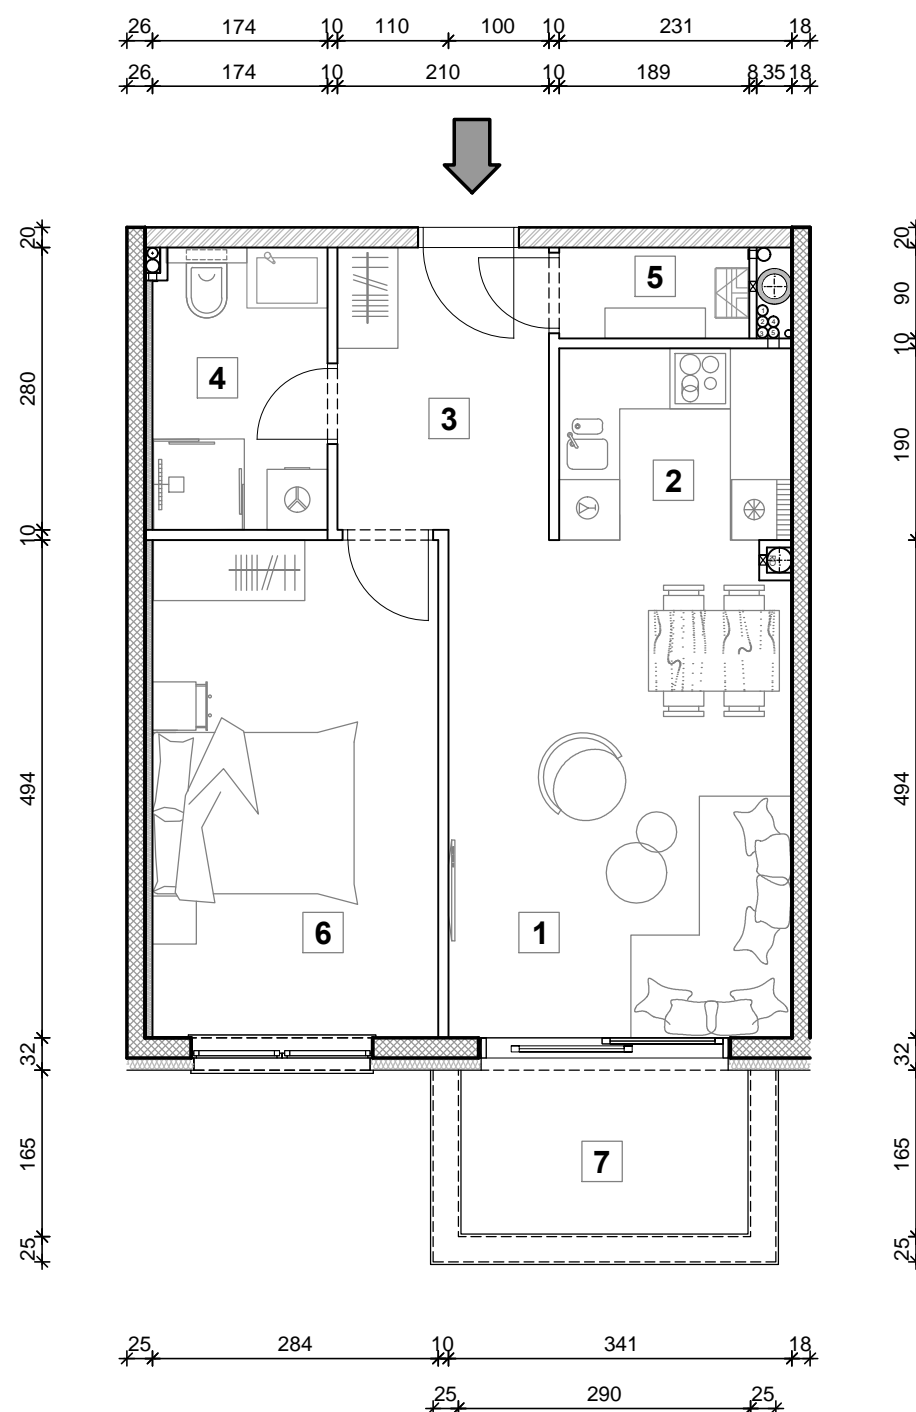

DILATACIJA A  
5.KAT

TIP  
**033**

DVOSOBNI  
STAN

STAN: A-50

ISKAZ POVRŠINA

1	Dnevni boravak i blagovaona	16.71 m <sup>2</sup>
2	Kuhinja	4.38 m <sup>2</sup>
3	Hodnik	5.88 m <sup>2</sup>
4	Kupaonica	4.80 m <sup>2</sup>
5	Izba	1.69 m <sup>2</sup>
6	Spavaca soba	14.00 m <sup>2</sup>
Ukupno zatvoreni prostori		47.46 m <sup>2</sup>
7	Balkon (koef. 0.50)	4.79 m <sup>2</sup> 2.39 m <sup>2</sup>
Ukupno stan		49.85 m <sup>2</sup>