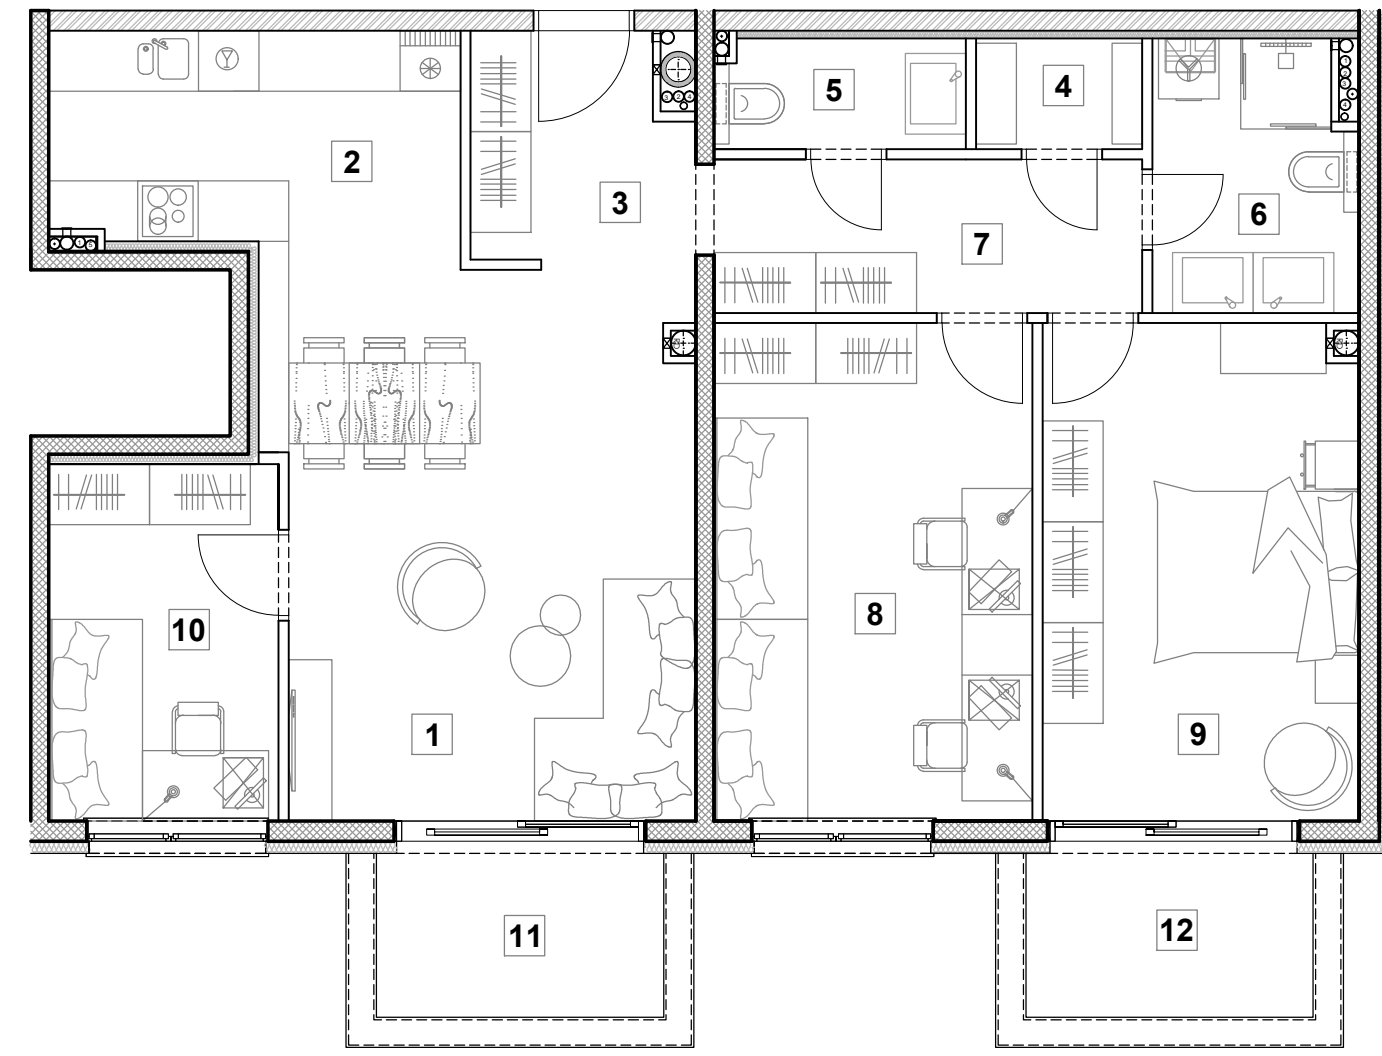

DILATACIJA A
5.KAT

TIP
032

ČETVEROSOBNI
STAN

STAN: A-49

ISKAZ POVRŠINA

1	Dnevni boravak i blagovaona	22.51 m ²
2	Kuhinja	9.00 m ²
3	Hodnik	4.63 m ²
4	Izba	1.81 m ²
5	WC	2.69 m ²
6	Kupaonica	5.33 m ²
7	Degažman	6.48 m ²
8	Spavaca soba	15.61 m ²
9	Spavaca soba	15.38 m ²
10	Spavaca soba	8.07 m ²

Ukupno zatvoreni prostori 91.51 m²

11	Balkon (koef. 0.50)	4.79 m ²	2.39 m ²
12	Balkon (koef. 0.50)	4.79 m ²	2.39 m ²

Ukupno stan 96.29 m²

**STAMBENO POSLOVNA GRAĐEVINA
VARAŽDIN_ AMPLITUDO NEKRETNINE d.o.o.**