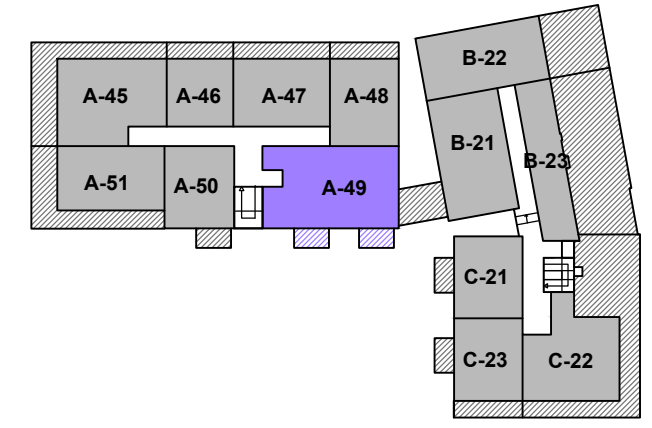

DILATACIJA A
5.KAT

TIP
032

ČETVEROSOBNI
STAN

STAN: A-49

ISKAZ POVRŠINA

1	Dnevni boravak i blagovaona	22.51 m ²
2	Kuhinja	9.00 m ²
3	Hodnik	4.63 m ²
4	Izba	1.81 m ²
5	WC	2.69 m ²
6	Kupaonica	5.33 m ²
7	Degažman	6.48 m ²
8	Spavaca soba	15.61 m ²
9	Spavaca soba	15.38 m ²
10	Spavaca soba	8.07 m ²

Ukupno zatvoreni prostori 91.51 m²

11	Balkon (koef. 0.50)	4.79 m ²	2.39 m ²
12	Balkon (koef. 0.50)	4.79 m ²	2.39 m ²

Ukupno stan 96.29 m²

**STAMBENO POSLOVNA GRAĐEVINA
VARAŽDIN_ AMPLITUDO NEKRETNINE d.o.o.**