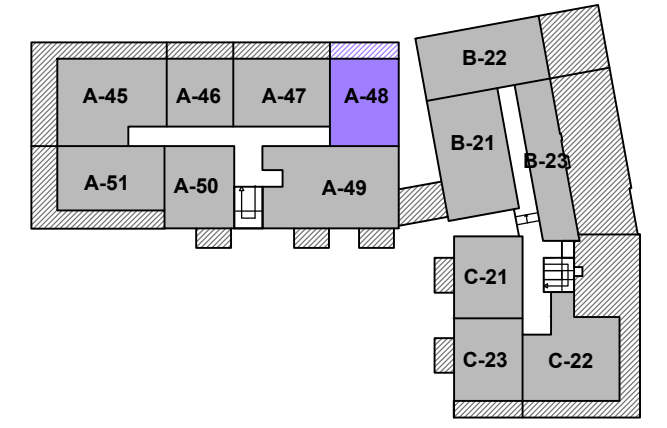

DILATACIJA A
5.KAT

TIP
031

DVOSOBNI
STAN

STAN: A-48

ISKAZ POVRŠINA

1	Dnevni boravak i blagovaona	14.52 m ²
2	Kuhinja	6.40 m ²
3	Hodnik	9.98 m ²
4	Kupaonica	4.05 m ²
5	Izba	2.05 m ²
6	Spavaca soba	12.02 m ²
Ukupno zatvoreni prostori		53.83 m²
7	Terasa (koef. 0.50)	7.95 m ² 3.98 m ²
Ukupno stan		56.22 m²