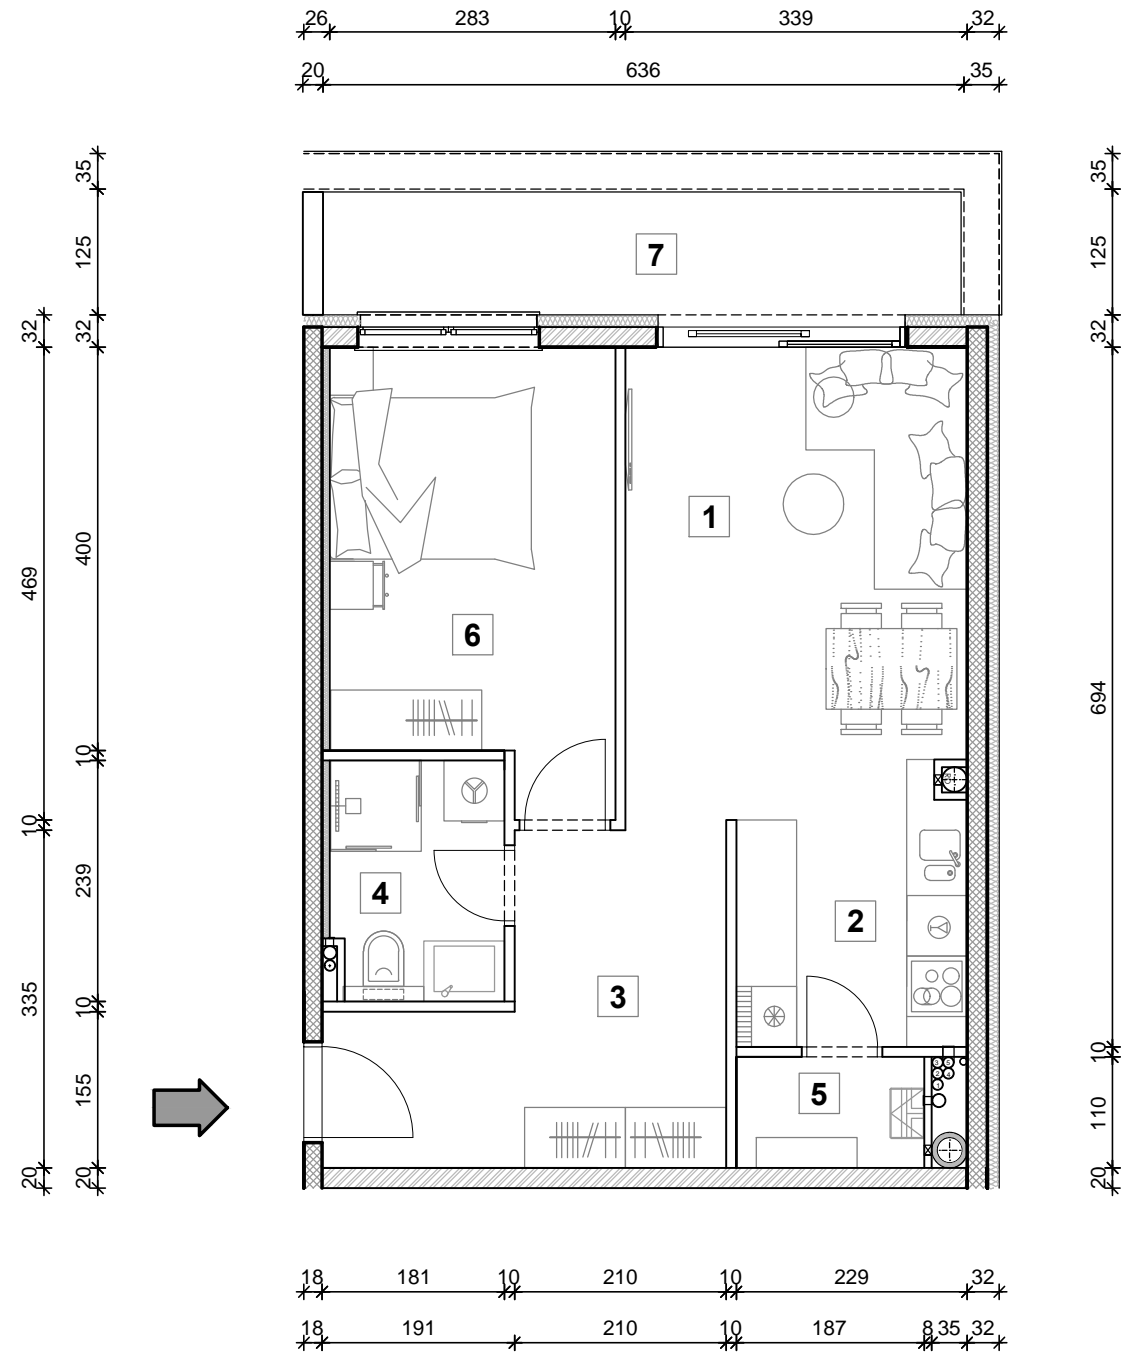

DILATACIJA A
5.KAT

TIP
031

DVOSOBNI
STAN

STAN: A-48

ISKAZ POVRŠINA

1	Dnevni boravak i blagovaona	14.52 m ²
2	Kuhinja	6.40 m ²
3	Hodnik	9.98 m ²
4	Kupaonica	4.05 m ²
5	Izba	2.05 m ²
6	Spavaca soba	12.02 m ²
Ukupno zatvoreni prostori		53.83 m²
7	Terasa (koef. 0.50)	7.95 m ² 3.98 m ²
Ukupno stan		56.22 m²