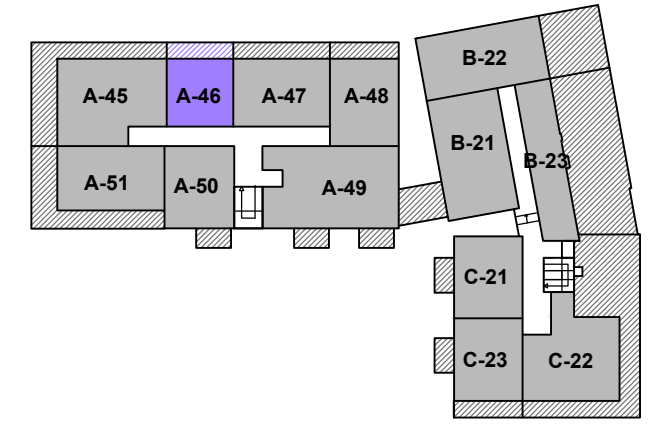

M 1:75

DILATACIJA A
5.KAT

TIP
029

DVOSOBNI
STAN

STAN: A-46

ISKAZ POVRŠINA

1	Dnevni boravak i blagovaona	12.09 m ²
2	Kuhinja	4.38 m ²
3	Hodnik	4.20 m ²
4	Kupaonica	4.28 m ²
5	Izba	1.69 m ²
6	Spavaca soba	10.68 m ²
Ukupno zatvoreni prostori		37.32 m²
7	Terasa (koef. 0.50)	8.00 m ² 4.00 m ²
Ukupno stan		41.32 m²