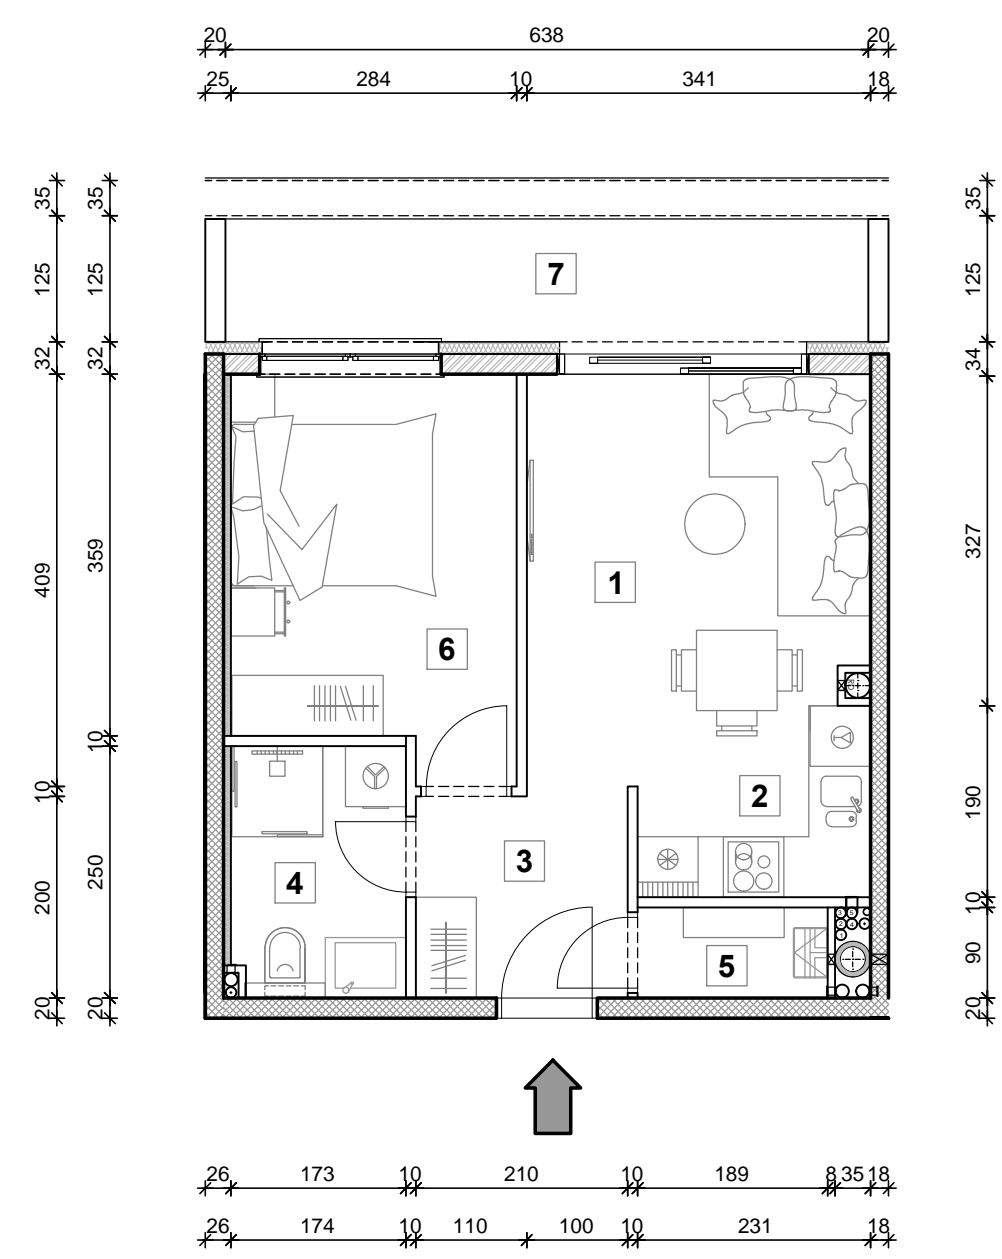

M 1:75

DILATACIJA A
5.KAT

TIP
029

DVOSOBNI
STAN

STAN: A-46

ISKAZ POVRŠINA

1	Dnevni boravak i blagovaona	12.09 m ²
2	Kuhinja	4.38 m ²
3	Hodnik	4.20 m ²
4	Kupaonica	4.28 m ²
5	Izba	1.69 m ²
6	Spavaca soba	10.68 m ²
Ukupno zatvoreni prostori		37.32 m²
7	Terasa (koef. 0.50)	8.00 m ² 4.00 m ²
Ukupno stan		41.32 m²