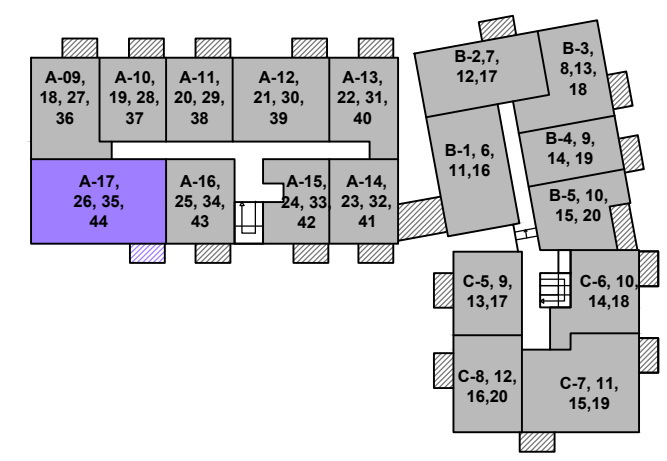

DILATACIJA A
1. - 4. KAT

TIP
018

ČETVEROSOBNI
STAN

STAN: A-17,26,35,44

ISKAZ POVRŠINA

1	Dnevni boravak i blagovaona	26.74 m ²
2	Kuhinja	5.67 m ²
3	Hodnik	9.04 m ²
4	Kupaonica	4.09 m ²
5	Kupaonica	6.47 m ²
6	Izba	2.71 m ²
7	Degažman	5.16 m ²
8	Spavaca soba	12.58 m ²
9	Spavaca soba	13.75 m ²
10	Spavaca soba	10.01 m ²

Ukupno zatvoreni prostori 96.22 m²

11	Balkon (koef. 0.50)	4.79 m ²	2.39 m ²
----	---------------------	---------------------	---------------------

Ukupno stan 98.61 m²

**STAMBENO POSLOVNA GRAĐEVINA
VARAŽDIN_ AMPLITUDO NEKRETNINE d.o.o.**