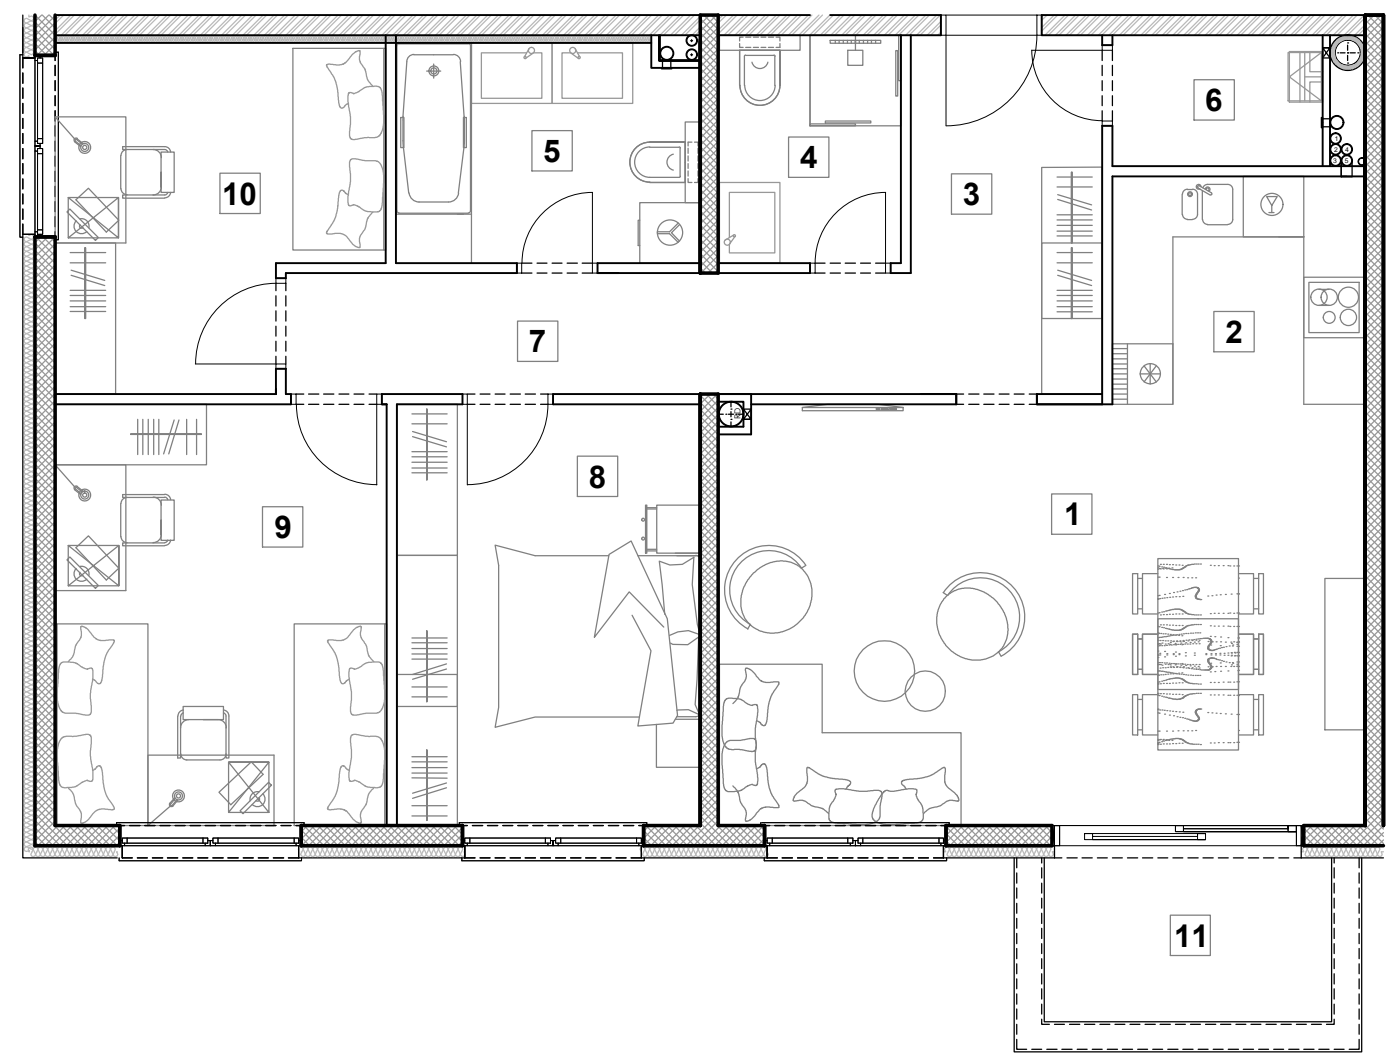

DILATACIJA A
1. - 4. KAT

TIP
018

ČETVEROSOBNI
STAN

STAN: A-17,26,35,44

ISKAZ POVRŠINA

1	Dnevni boravak i blagovaona	26.74 m ²
2	Kuhinja	5.67 m ²
3	Hodnik	9.04 m ²
4	Kupaonica	4.09 m ²
5	Kupaonica	6.47 m ²
6	Izba	2.71 m ²
7	Degažman	5.16 m ²
8	Spavaca soba	12.58 m ²
9	Spavaca soba	13.75 m ²
10	Spavaca soba	10.01 m ²

Ukupno zatvoreni prostori 96.22 m²

11	Balkon (koef. 0.50)	4.79 m ²	2.39 m ²
----	---------------------	---------------------	---------------------

Ukupno stan 98.61 m²

**STAMBENO POSLOVNA GRAĐEVINA
VARAŽDIN_ AMPLITUDO NEKRETNINE d.o.o.**