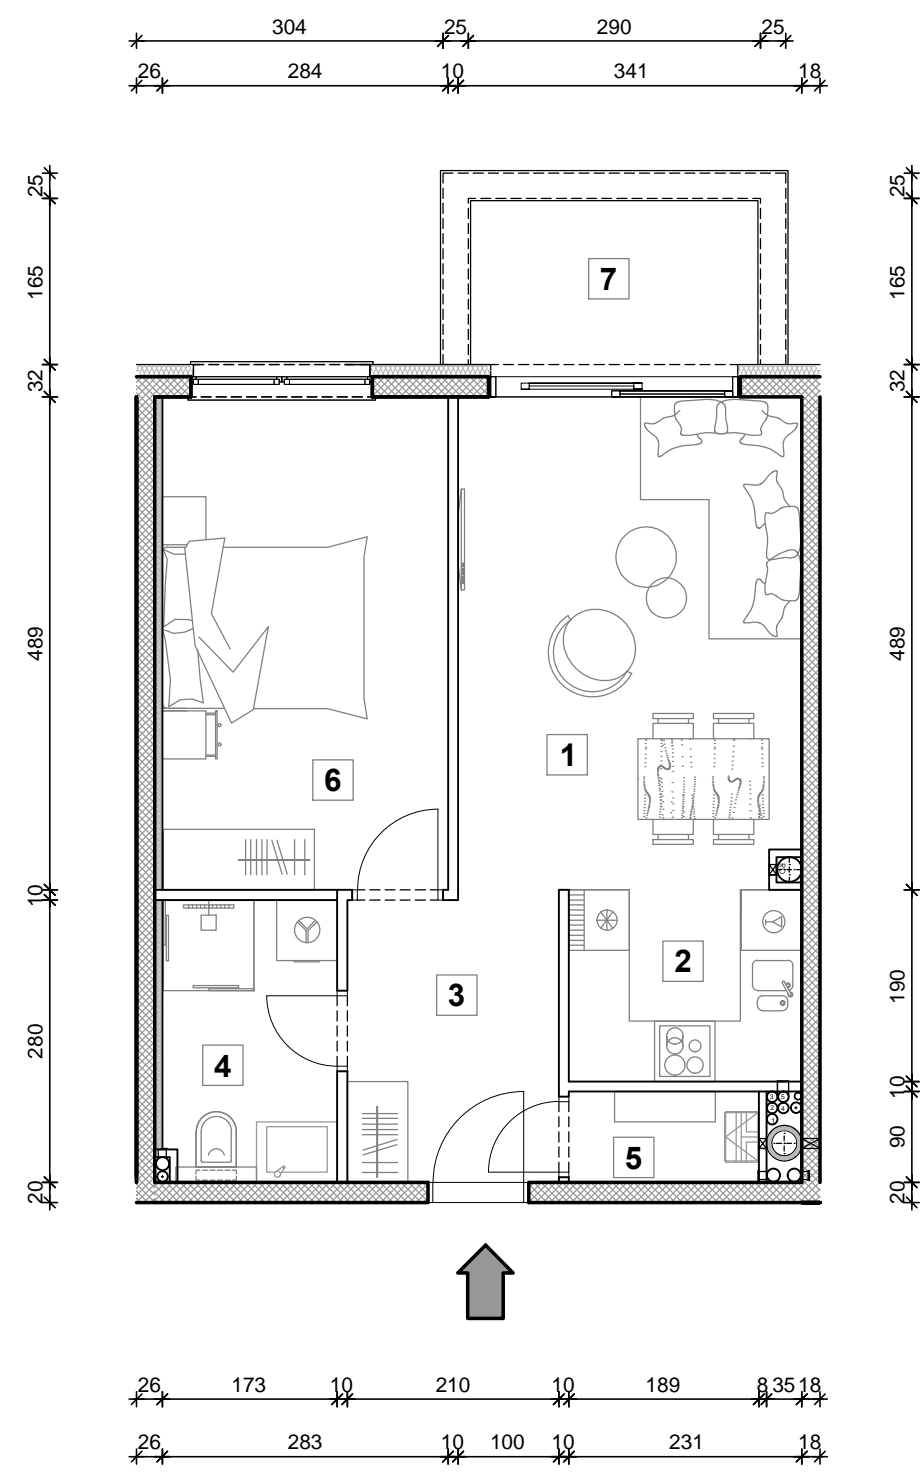

DILATACIJA A
1. - 4. KAT

TIP
014

DVOSOBNI
STAN

STAN: A-10, 11, 14, 16, 19, 20, 23,
25, 28, 29, 32, 34, 37, 38, 41, 43

ISKAZ POVRŠINA

1	Dnevni boravak i blagovaona	16.55 m ²
2	Kuhinja	4.38 m ²
3	Hodnik	5.88 m ²
4	Kupaonica	4.80 m ²
5	Izba	1.69 m ²
6	Spavaca soba	13.86 m ²
Ukupno zatvoreni prostori		47.16 m ²
7	Balkon (koef. 0.50)	4.79 m ² 2.39 m ²
Ukupno stan		49.55 m ²