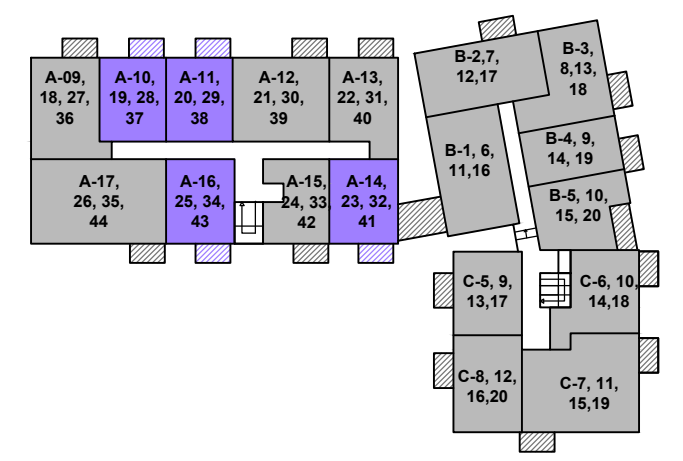

DILATACIJA A
1. - 4. KAT

TIP
014

DVOSOBNI
STAN

STAN: A-10, 11, 14, 16, 19, 20, 23,
25, 28, 29, 32, 34, 37, 38, 41, 43

ISKAZ POVRŠINA

1	Dnevni boravak i blagovaona	16.55 m ²
2	Kuhinja	4.38 m ²
3	Hodnik	5.88 m ²
4	Kupaonica	4.80 m ²
5	Izba	1.69 m ²
6	Spavaca soba	13.86 m ²
Ukupno zatvoreni prostori		47.16 m ²
7	Balkon (koef. 0.50)	4.79 m ² 2.39 m ²
Ukupno stan		49.55 m ²