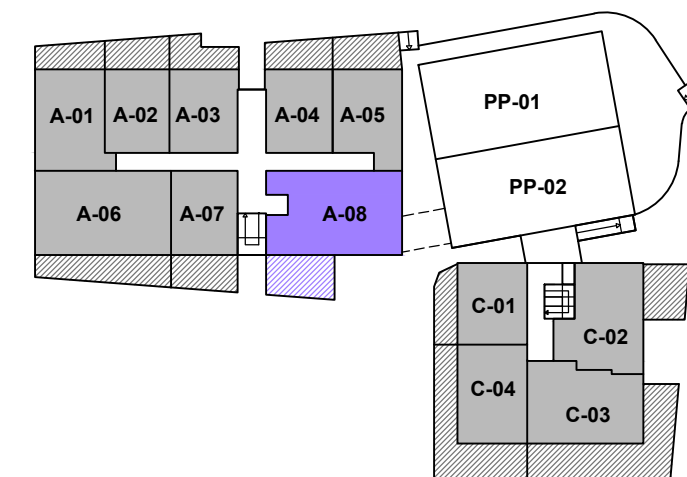

DILATACIJA A
PRIZEMLJE

TIP
008

ČETVEROSOBNI
STAN

STAN: A-08

ISKAZ POVRŠINA

1	Dnevni boravak i blagovaona	22.51 m ²
2	Kuhinja	9.00 m ²
3	Hodnik	4.63 m ²
4	Izba	1.93 m ²
5	WC	2.86 m ²
6	Kupaonica	5.47 m ²
7	Degažman	6.48 m ²
8	Spavaca soba	15.61 m ²
9	Spavaca soba	15.38 m ²
10	Spavaca soba	8.07 m ²

Ukupno zatvoreni prostori 91.94 m²

11	Terasa (koef. 0.50)	6.46 m ²	3.23 m ²
12	Predvrt (koef. 0.20)	19.05 m ²	3.81 m ²

Ukupno stan 98.98 m²