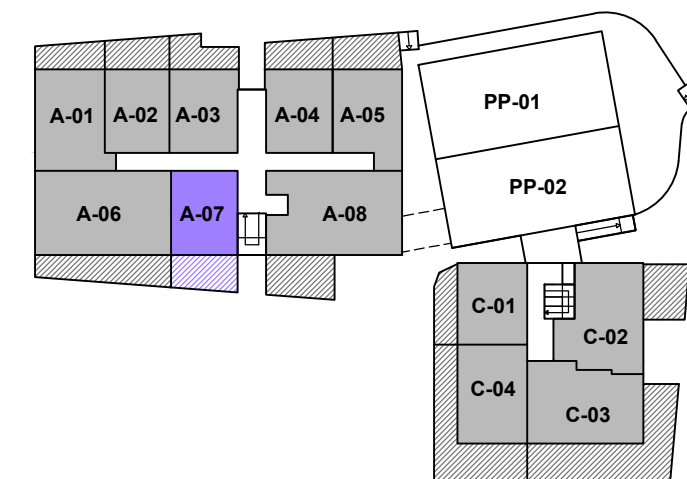

M 1:75

DILATACIJA A  
PRIZEMLJE

TIP  
**007**

DVOSOBNI  
STAN

STAN: A-07

ISKAZ POVRŠINA

1	Dnevni boravak i blagovaona	16.71 m <sup>2</sup>
2	Kuhinja	4.38 m <sup>2</sup>
3	Hodnik	5.88 m <sup>2</sup>
4	Izba	1.69 m <sup>2</sup>
5	Kupaonica	4.80 m <sup>2</sup>
6	Spavaca soba	14.00 m <sup>2</sup>

**Ukupno zatvoreni prostori 47.46 m<sup>2</sup>**

7	Terasa (koef. 0.50)	6.46 m <sup>2</sup>	3.23 m <sup>2</sup>
8	Predvrt (koef. 0.20)	14.91 m <sup>2</sup>	2.98 m <sup>2</sup>

**Ukupno stan 53.67 m<sup>2</sup>**