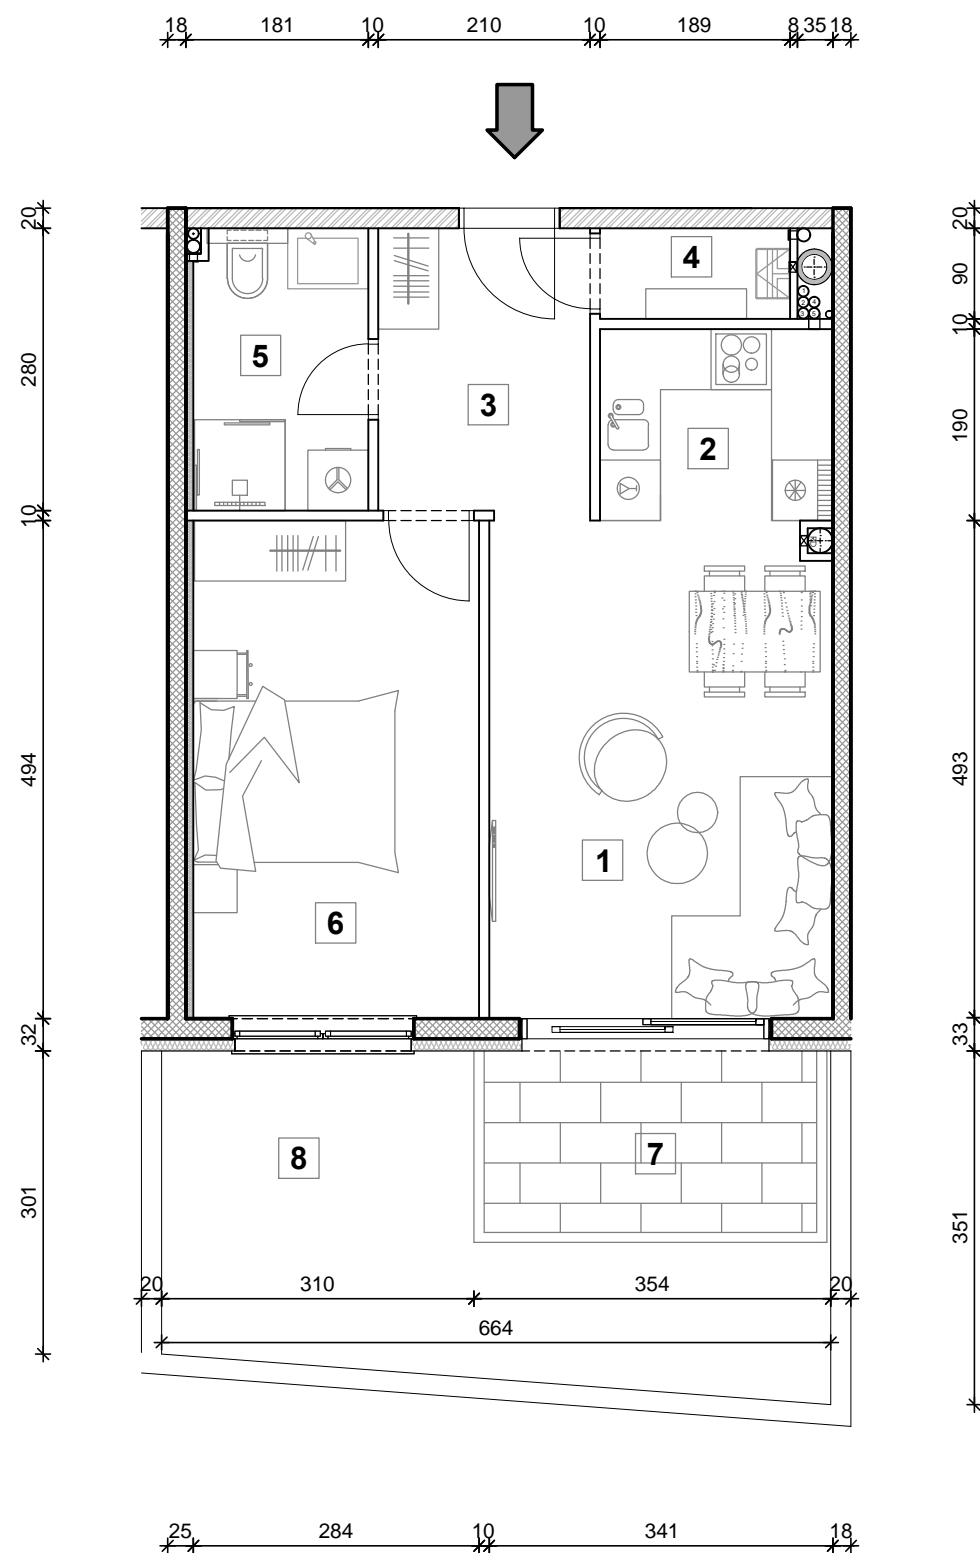

M 1:75

DILATACIJA A  
PRIZEMLJE

TIP  
**007**

DVOSOBNI  
STAN

STAN: A-07

ISKAZ POVRŠINA

1	Dnevni boravak i blagovaona	16.71 m <sup>2</sup>
2	Kuhinja	4.38 m <sup>2</sup>
3	Hodnik	5.88 m <sup>2</sup>
4	Izba	1.69 m <sup>2</sup>
5	Kupaonica	4.80 m <sup>2</sup>
6	Spavaca soba	14.00 m <sup>2</sup>

**Ukupno zatvoreni prostori 47.46 m<sup>2</sup>**

7	Terasa (koef. 0.50)	6.46 m <sup>2</sup>	3.23 m <sup>2</sup>
8	Predvrt (koef. 0.20)	14.91 m <sup>2</sup>	2.98 m <sup>2</sup>

**Ukupno stan 53.67 m<sup>2</sup>**