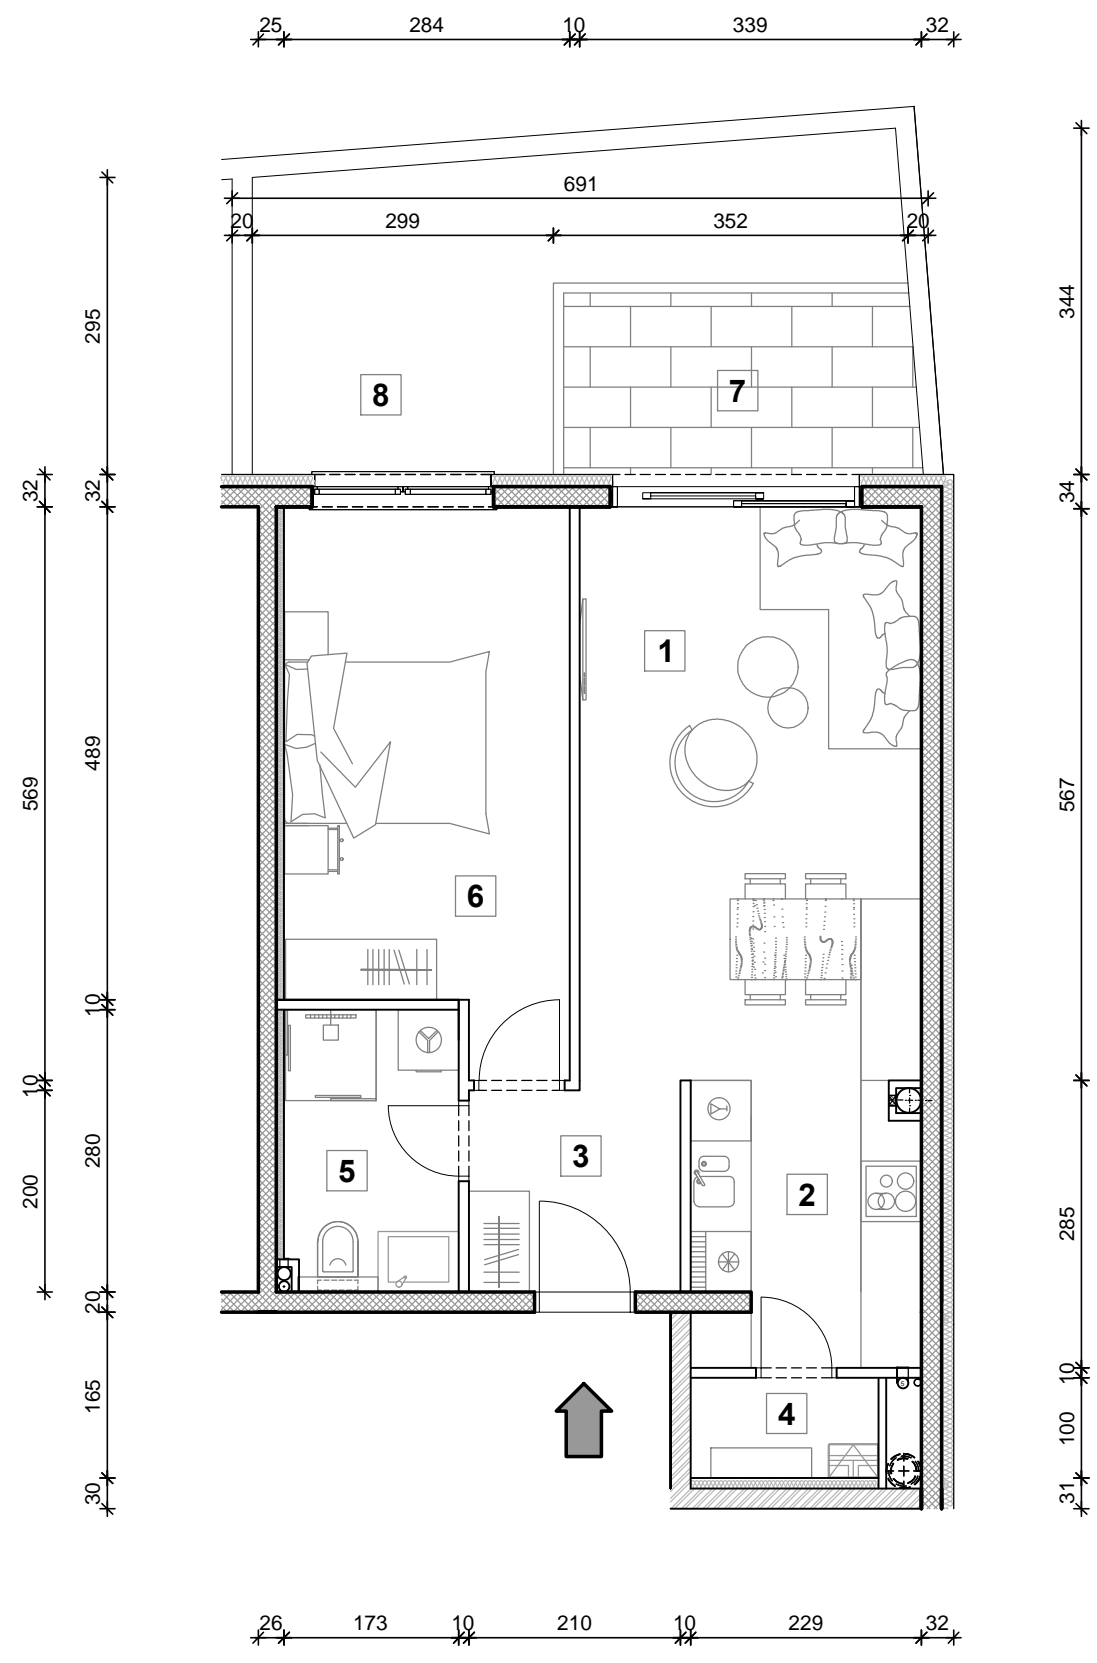

DILATACIJA A
PRIZEMLJE

TIP
005

DVOSOBNI
STAN

STAN: A-05

ISKAZ POVRŠINA

1	Dnevni boravak i blagovaona	18.98 m ²
2	Kuhinja	6.40 m ²
3	Hodnik	4.20 m ²
4	Izba	1.91 m ²
5	Kupaonica	4.80 m ²
6	Spavaca soba	14.66 m ²

Ukupno zatvoreni prostori 50.95 m²

7	Terasa (koef. 0.50)	6.46 m ²	3.23 m ²
8	Predvrt (koef. 0.20)	14.00 m ²	2.8 m ²

Ukupno stan 56.98 m²