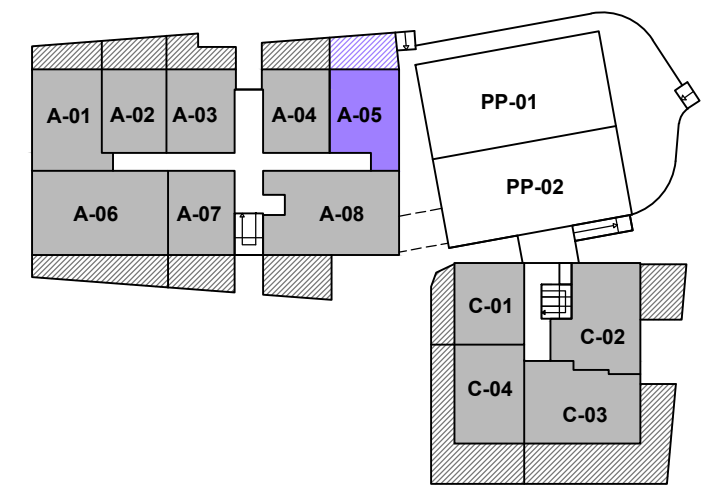

DILATACIJA A
PRIZEMLJE

TIP
005

DVOSOBNI
STAN

STAN: A-05

ISKAZ POVRŠINA

1	Dnevni boravak i blagovaona	18.98 m ²
2	Kuhinja	6.40 m ²
3	Hodnik	4.20 m ²
4	Izba	1.91 m ²
5	Kupaonica	4.80 m ²
6	Spavaca soba	14.66 m ²

Ukupno zatvoreni prostori 50.95 m²

7	Terasa (koef. 0.50)	6.46 m ²	3.23 m ²
8	Predvrt (koef. 0.20)	14.00 m ²	2.8 m ²

Ukupno stan 56.98 m²