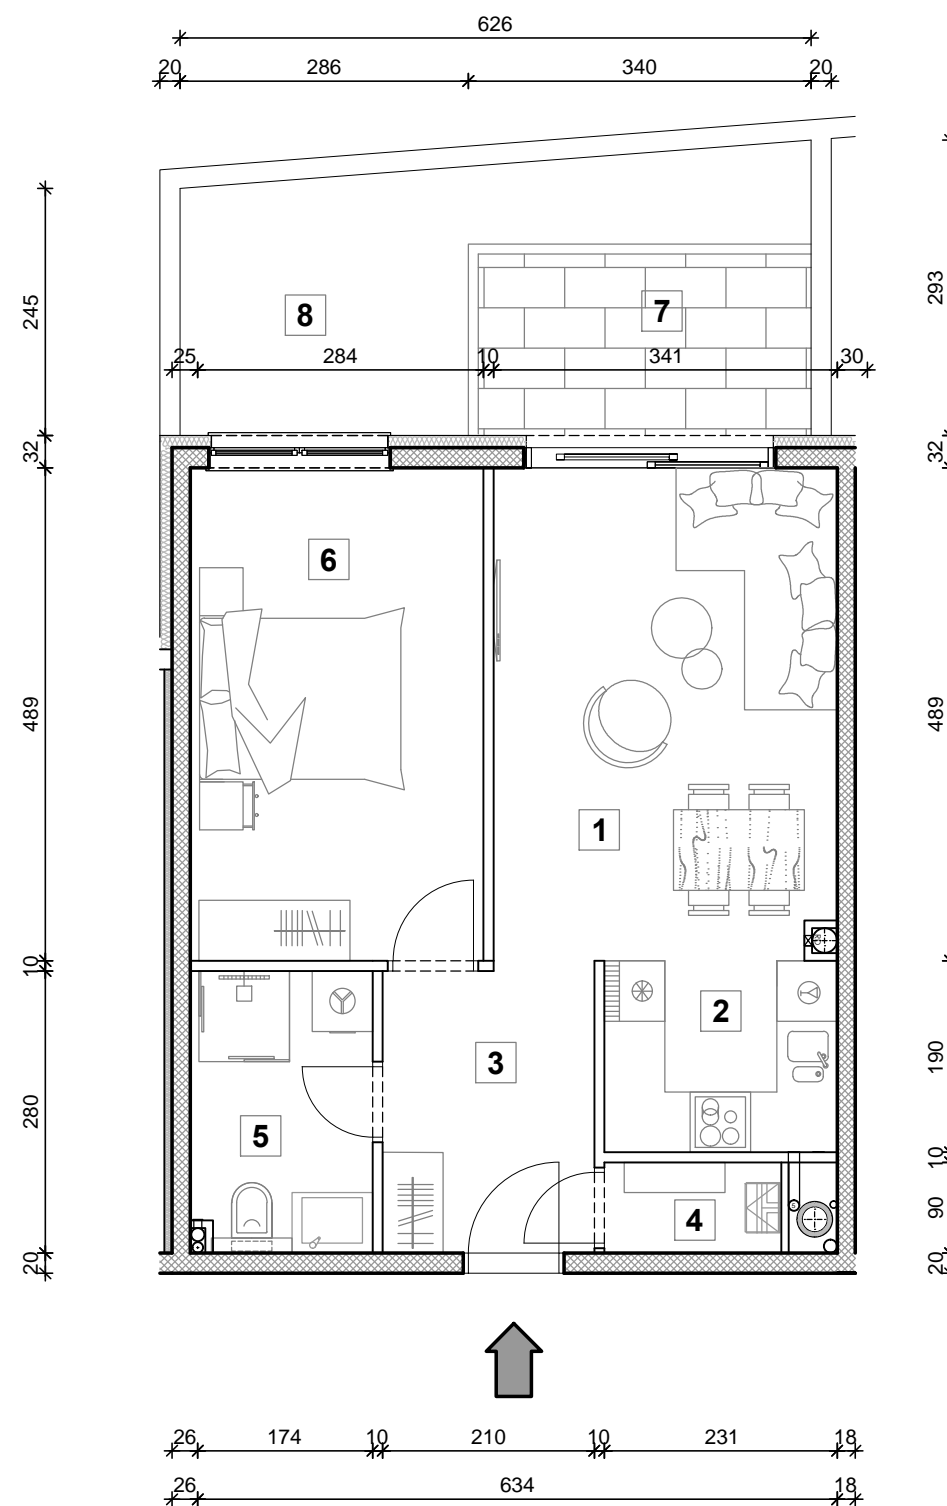

DILATACIJA A
PRIZEMLJE

TIP
004

DVOSOBNI
STAN

STAN: A-04

ISKAZ POVRŠINA

1	Dnevni boravak i blagovaona	16.55 m ²
2	Kuhinja	4.38 m ²
3	Hodnik	5.88 m ²
4	Izba	1.69 m ²
5	Kupaonica	4.99 m ²
6	Spavaca soba	14.22 m ²

Ukupno zatvoreni prostori 47.71 m²

7	Terasa (koef. 0.50)	6.46 m ²	3.23 m ²
8	Predvrt (koef. 0.20)	10.36 m ²	2.07 m ²

Ukupno stan 53.01 m²

STAMBENO POSLOVNA GRAĐEVINA
VARAŽDIN_ AMPLITUDO NEKRETNINE d.o.o.