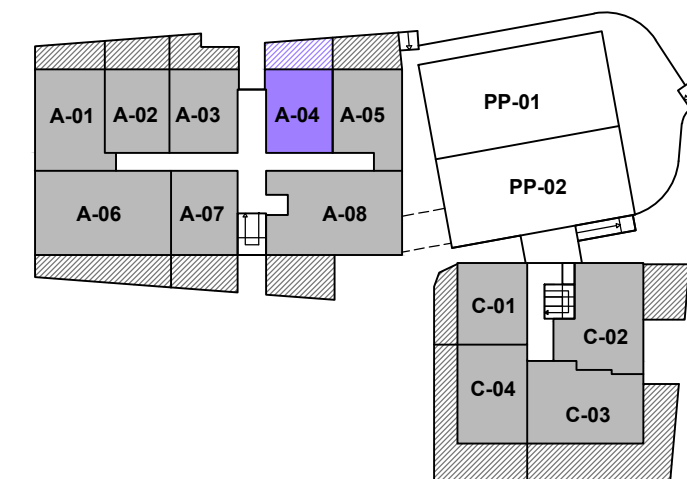

DILATACIJA A
PRIZEMLJE

TIP
004

DVOSOBNI
STAN

STAN: A-04

ISKAZ POVRŠINA

1	Dnevni boravak i blagovaona	16.55 m ²
2	Kuhinja	4.38 m ²
3	Hodnik	5.88 m ²
4	Izba	1.69 m ²
5	Kupaonica	4.99 m ²
6	Spavaca soba	14.22 m ²

Ukupno zatvoreni prostori 47.71 m²

7	Terasa (koef. 0.50)	6.46 m ²	3.23 m ²
8	Predvrt (koef. 0.20)	10.36 m ²	2.07 m ²

Ukupno stan 53.01 m²

STAMBENO POSLOVNA GRAĐEVINA
VARAŽDIN_ AMPLITUDO NEKRETNINE d.o.o.