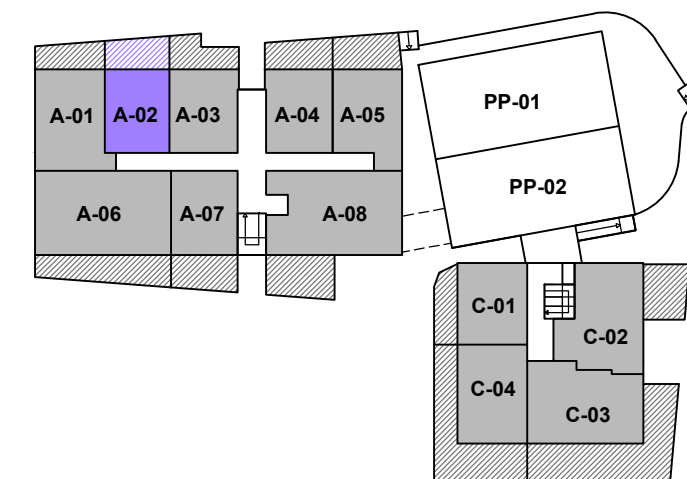

DILATACIJA A
PRIZEMLJE

TIP
002

DVOSOBNI
STAN

STAN: A-02

ISKAZ POVRŠINA

1	Dnevni boravak i blagovaona	16.55 m ²
2	Kuhinja	4.38 m ²
3	Hodnik	5.88 m ²
4	Izba	1.69 m ²
5	Kupaonica	4.80 m ²
6	Spavaca soba	13.86 m ²

Ukupno zatvoreni prostori 47.16 m²

7	Terasa (koef. 0.50)	6.46 m ²	3.23 m ²
8	Predvrt (koef. 0.20)	11.95 m ²	2.39 m ²

Ukupno stan 52.78 m²

STAMBENO POSLOVNA GRAĐEVINA
VARAŽDIN_ AMPLITUDO NEKRETNINE d.o.o.