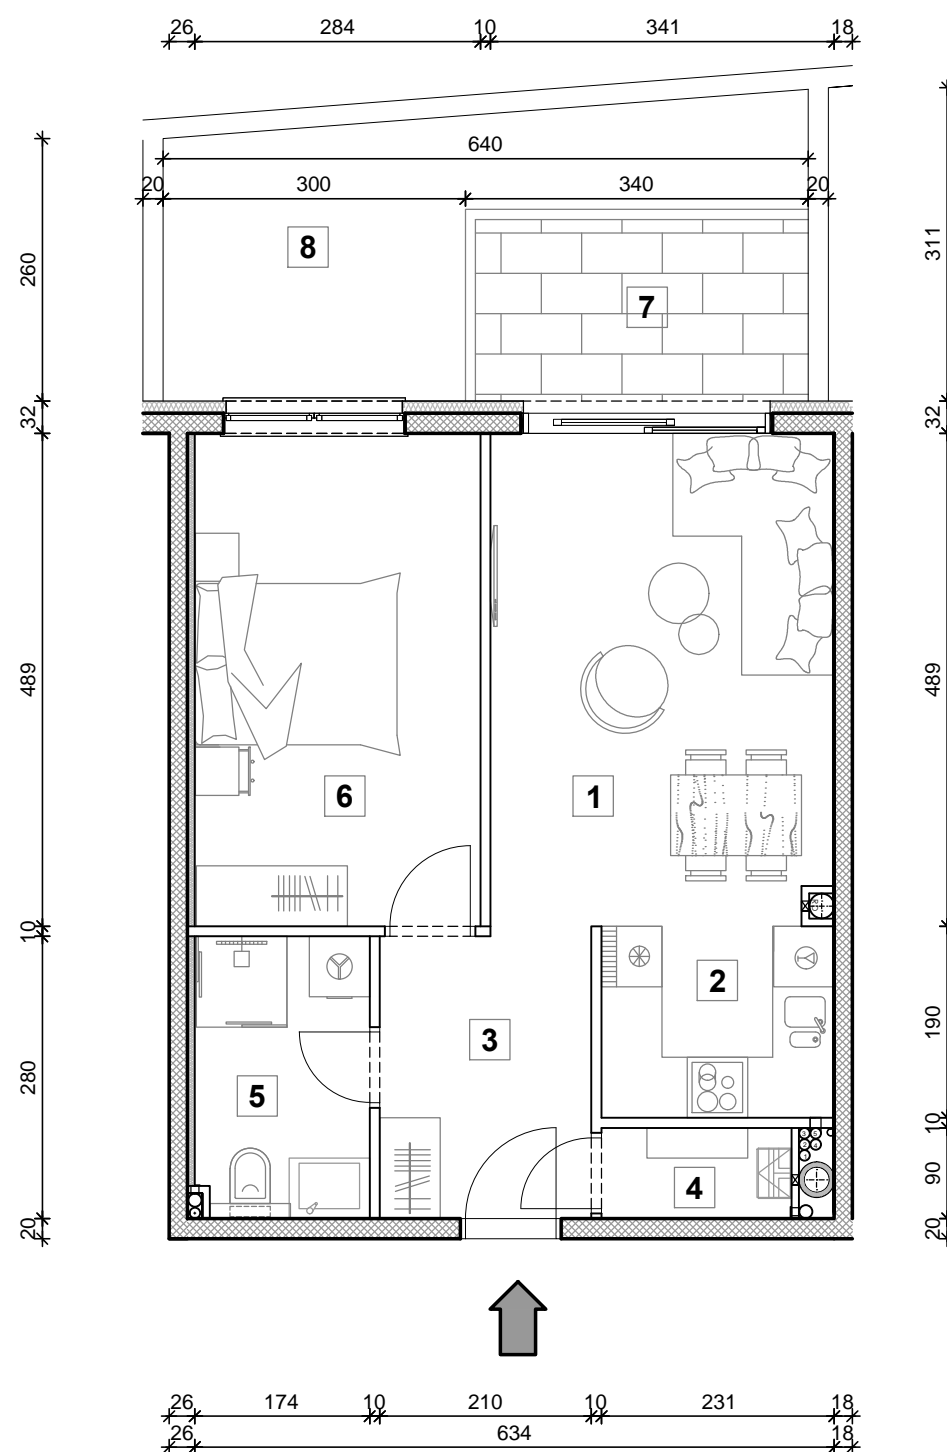

DILATACIJA A
PRIZEMLJE

TIP
002

DVOSOBNI
STAN

STAN: A-02

ISKAZ POVRŠINA

1	Dnevni boravak i blagovaona	16.55 m ²
2	Kuhinja	4.38 m ²
3	Hodnik	5.88 m ²
4	Izba	1.69 m ²
5	Kupaonica	4.80 m ²
6	Spavaca soba	13.86 m ²

Ukupno zatvoreni prostori 47.16 m²

7	Terasa (koef. 0.50)	6.46 m ²	3.23 m ²
8	Predvrt (koef. 0.20)	11.95 m ²	2.39 m ²

Ukupno stan 52.78 m²

STAMBENO POSLOVNA GRAĐEVINA
VARAŽDIN_ AMPLITUDO NEKRETNINE d.o.o.