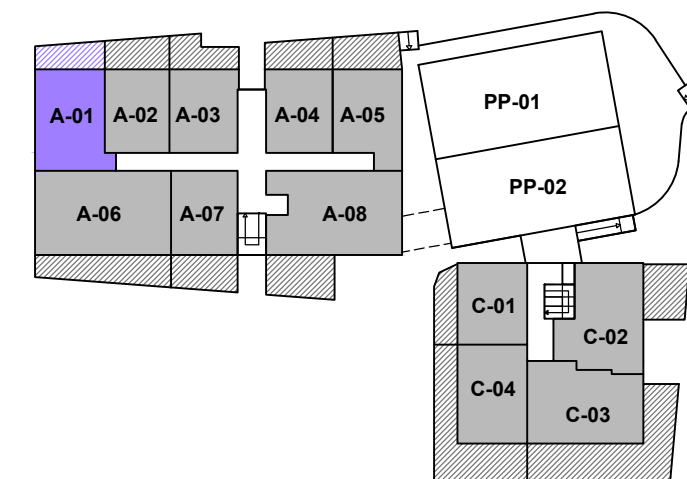

DILATACIJA A
PRIZEMLJE

TIP
001

TROSOBNI
STAN

STAN: A-01

ISKAZ POVRŠINA

1	Dnevni boravak i blagovaona	17.99 m ²
2	Kuhinja	6.24 m ²
3	Hodnik	10.82 m ²
4	Kupaonica	5.65 m ²
5	Spavaca soba	11.12 m ²
6	Spavaca soba	9.23 m ²

Ukupno zatvoreni prostori 61.05 m²

7	Terasa (koef. 0.50)	6.46 m ²	3.23 m ²
8	Predvrt (koef. 0.20)	8.42 m ²	1.68 m ²

Ukupno stan 65.96 m²