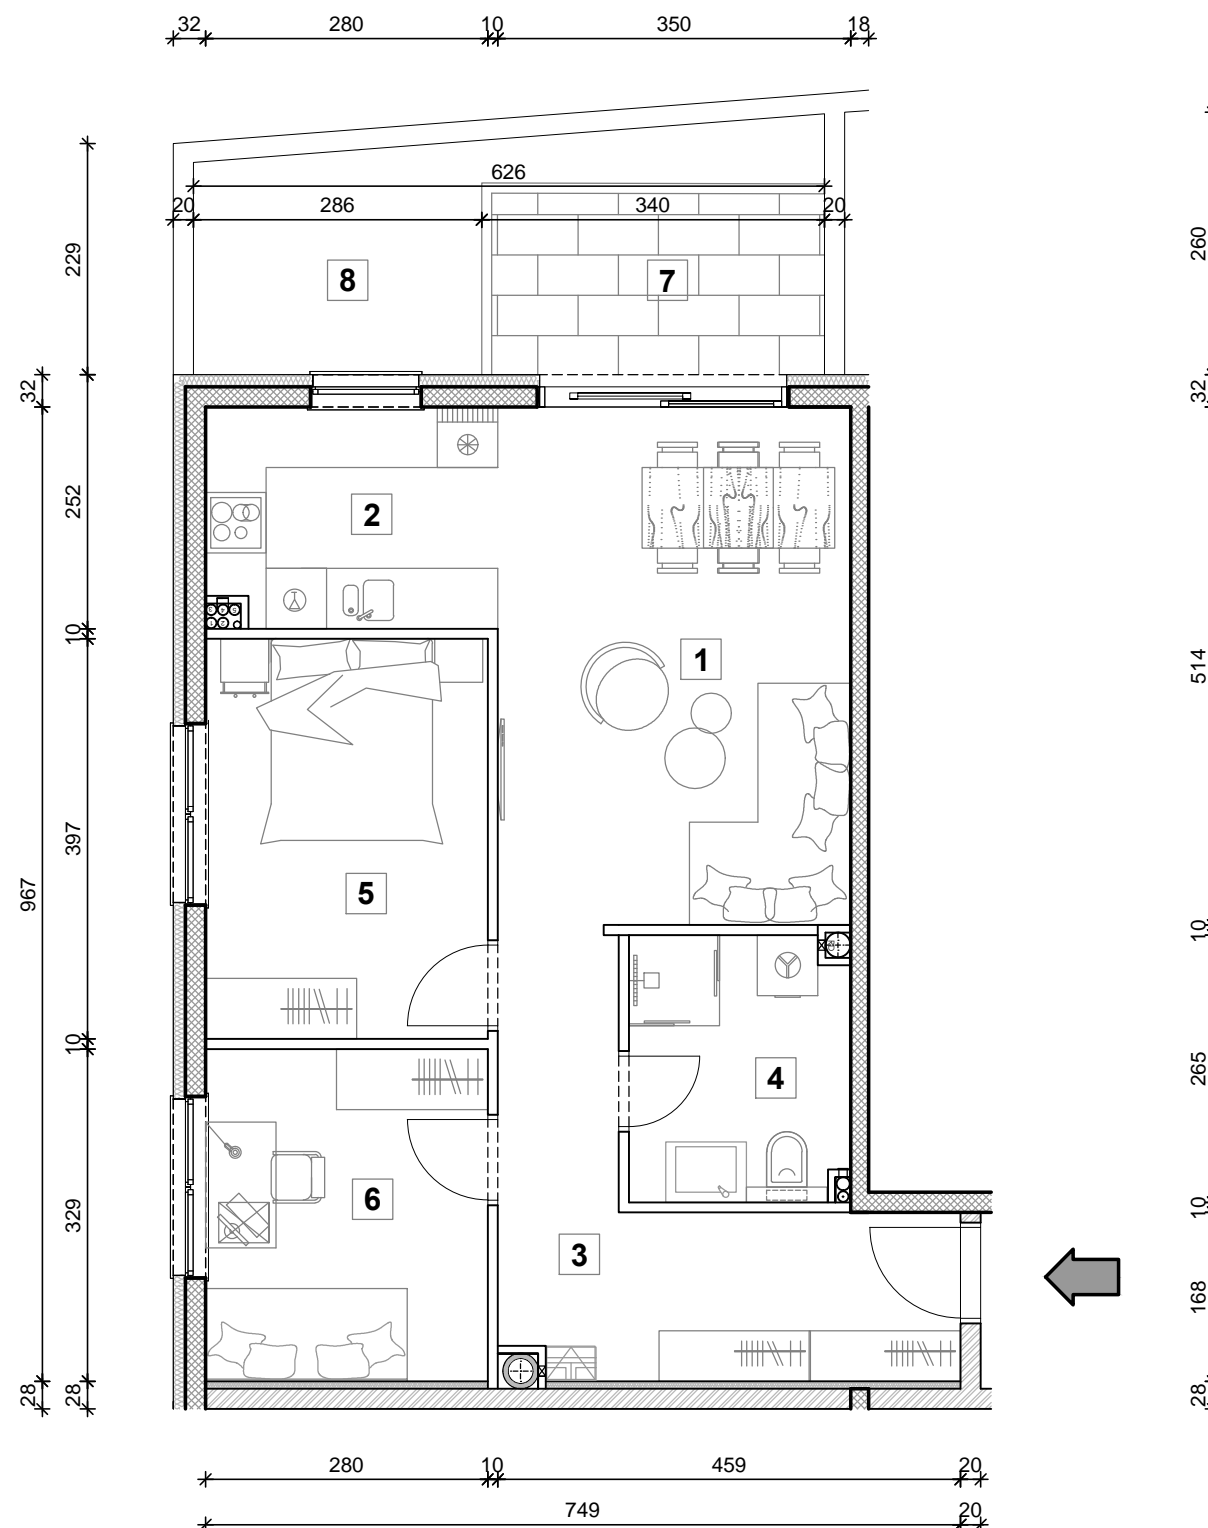

DILATACIJA A
PRIZEMLJE

TIP
001

TROSOBNI
STAN

STAN: A-01

ISKAZ POVRŠINA

1	Dnevni boravak i blagovaona	17.99 m ²
2	Kuhinja	6.24 m ²
3	Hodnik	10.82 m ²
4	Kupaonica	5.65 m ²
5	Spavaca soba	11.12 m ²
6	Spavaca soba	9.23 m ²

Ukupno zatvoreni prostori 61.05 m²

7	Terasa (koef. 0.50)	6.46 m ²	3.23 m ²
8	Predvrt (koef. 0.20)	8.42 m ²	1.68 m ²

Ukupno stan 65.96 m²