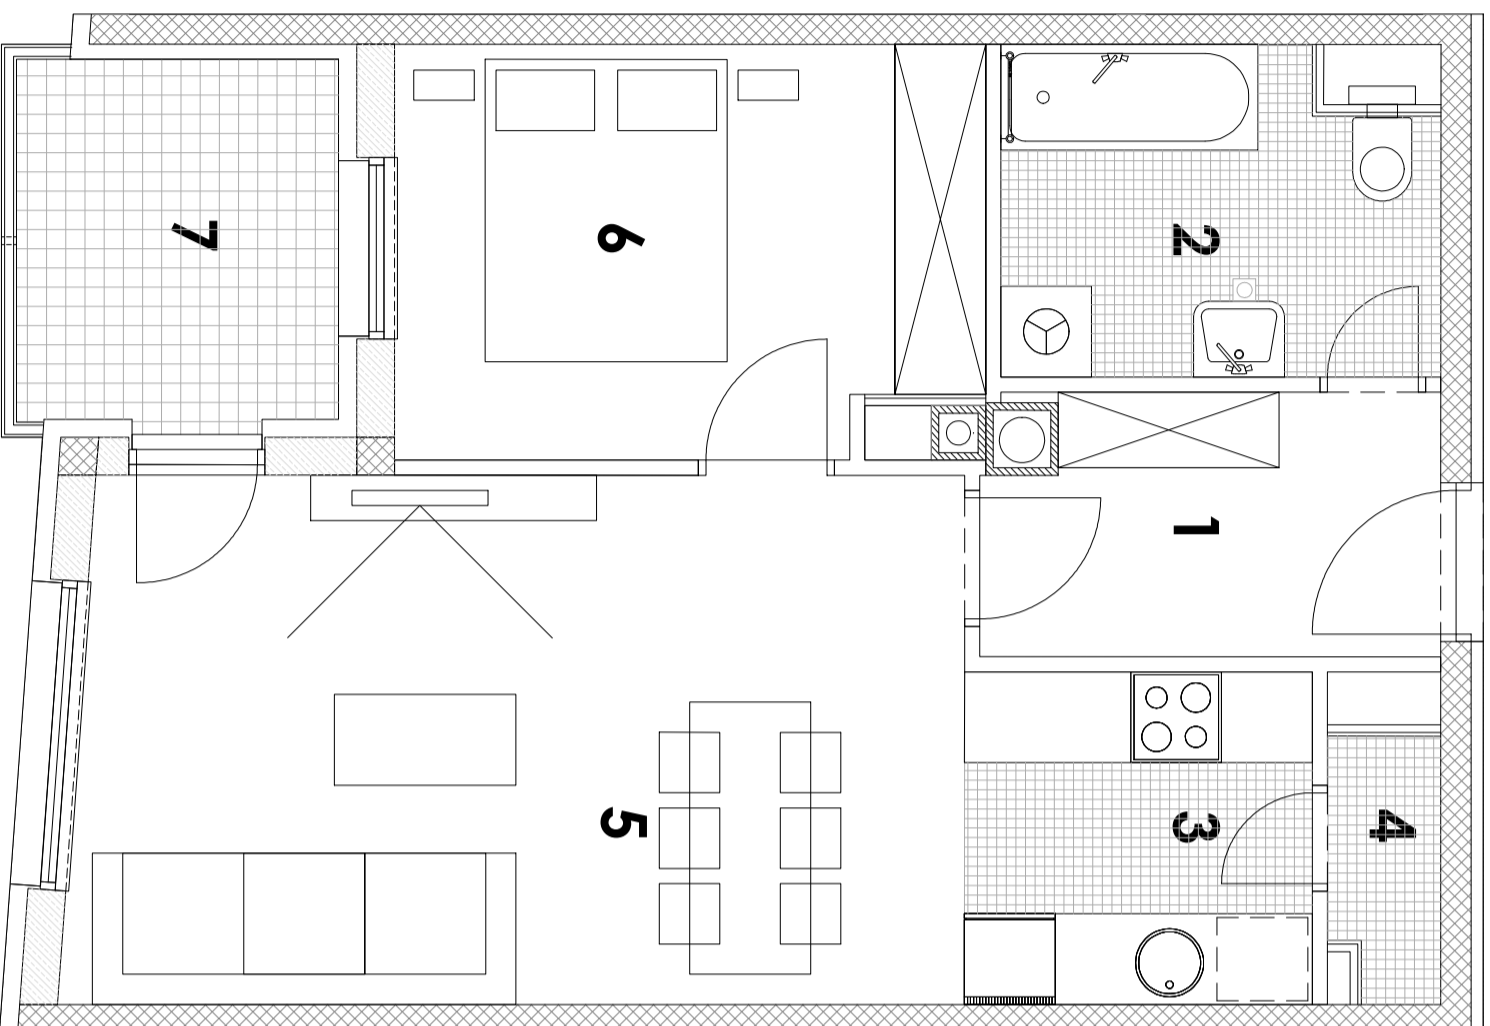

TIP 1.5C 2 - SOBNI STAN

ŠIFRA STANA	309				
KATI	3.				
ŠIFRA SPREMIŠTA	S066				
STAN TIP 1.5C	1 ulaz	parket	5,00	1	5,00 m ²
	2 kupaoonica	ker.pl.	6,00	1	6,00 m ²
	3 kuhinja	ker.pl.	5,10	1	5,10 m ²
	4 izbda	ker.pl.	1,20	1	1,20 m ²
	5 dnevni boravak	parket	20,60	1	20,60 m ²
	6 soba	parket	10,40	1	10,40 m ²
UKUPNA ZATVORENA NKP STANA	7 loggia	ker.pl.	5,20	0,75	3,90 m ²
UKUPNA NKP STANA					52,20 m²
309	8 spremište	protuprašni premaz	2,50	0,5	1,25 m ²
SVEUKUPNA NKP 309					53,45 m²

POLOŽAJ STANA NA ZAPADNOM PROČELJU M 1:500

3. KAT - M 1:500