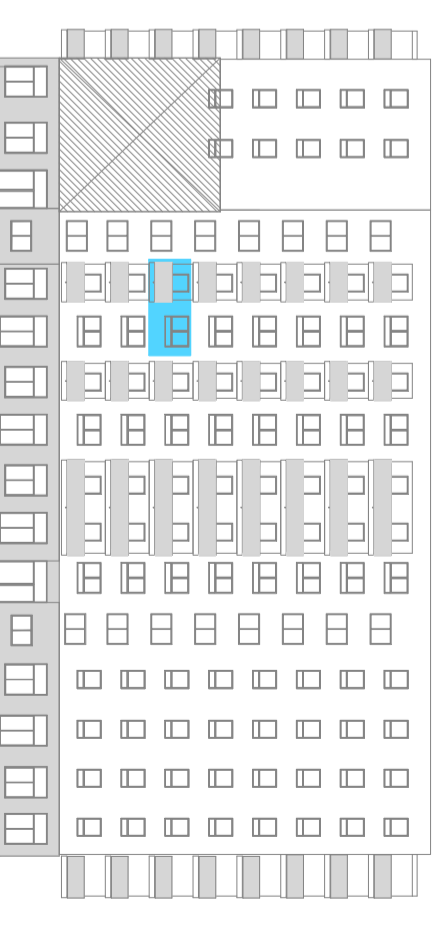

TIP 1.5C 2 - SOBNI STAN

ŠIFRA STANA	309				
KATI	3.				
ŠIFRA SPREMIŠTA	S066				
STAN TIP 1.5C	1 ulaz	parket	5,00	1	5,00 m ²
	2 kupaoonica	ker.pl.	6,00	1	6,00 m ²
	3 kuhinja	ker.pl.	5,10	1	5,10 m ²
	4 izbda	ker.pl.	1,20	1	1,20 m ²
	5 dnevni boravak	parket	20,60	1	20,60 m ²
	6 soba	parket	10,40	1	10,40 m ²
UKUPNA ZATVORENA NKP STANA	7 loggia	ker.pl.	5,20	0,75	3,90 m ²
UKUPNA NKP STANA					52,20 m²
309	8 spremište	protuprašni premaz	2,50	0,5	1,25 m ²
SVEUKUPNA NKP 309					53,45 m²

POLOŽAJ STANA NA ZAPADNOM PROČELJU M 1:500

3. KAT - M 1:500