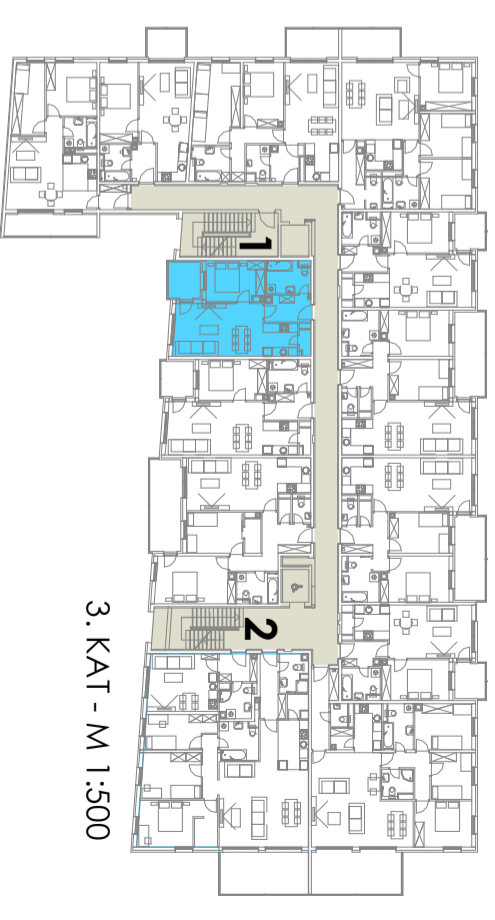

TIP 1.5C 2 - SOBNI STAN

ŠIFRA STANA	309				
KATI	3.				
ŠIFRA SPREMIŠTA	S066				
STAN TIP 1.5C	1 ulaz	parket	5,00	1	5,00 m ²
	2 kupaoonica	ker.pl.	6,00	1	6,00 m ²
	3 kuhinja	ker.pl.	5,10	1	5,10 m ²
	4 izbda	ker.pl.	1,20	1	1,20 m ²
	5 dnevni boravak	parket	20,60	1	20,60 m ²
	6 soba	parket	10,40	1	10,40 m ²
UKUPNA ZATVORENA NKP STANA	7 loggia	ker.pl.	5,20	0,75	3,90 m ²
UKUPNA NKP STANA					52,20 m²
309	8 spremište	protuprašni premaz	2,50	0,5	1,25 m ²
SVEUKUPNA NKP 309					53,45 m²

POLOŽAJ STANA NA ZAPADNOM PROČELJU M 1:500

3. KAT - M 1:500