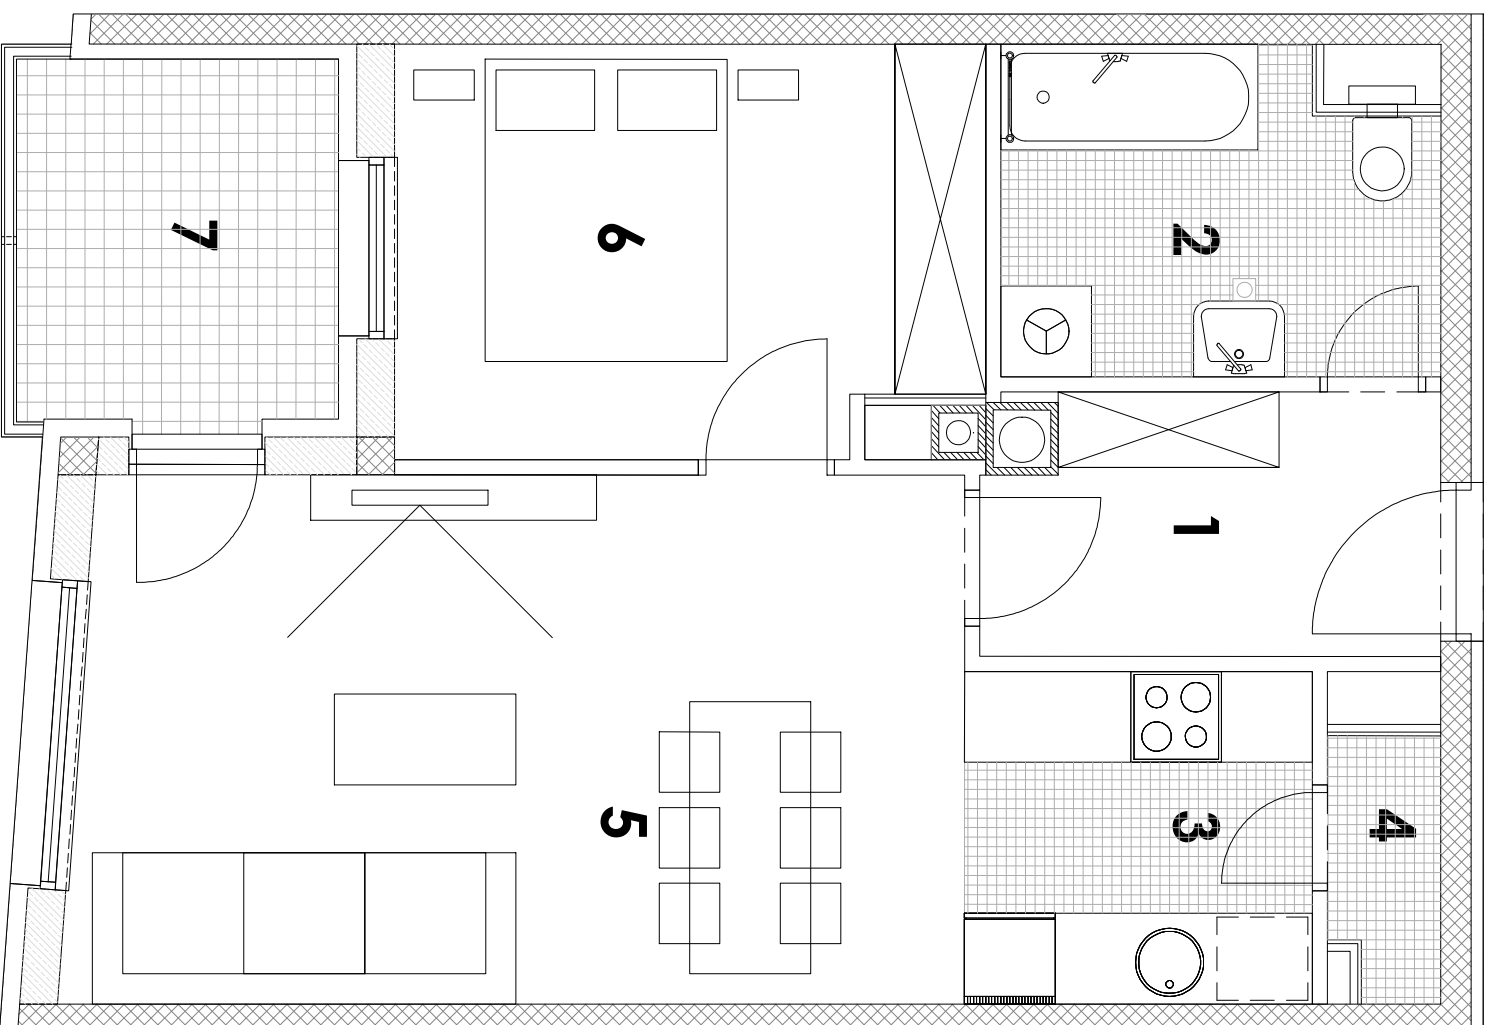

TIP 1.5C 2 - SOBNI STAN

ŠIFRA STANA	209				
KAT	2.				
ŠIFRA SPREMIŠTA	S065				
STAN TIP 1.5C	1 ulaz	parket	5,00	1	5,00 m ²
	2 kupaoonica	ker.pl.	6,00	1	6,00 m ²
	3 kuhinja	ker.pl.	5,10	1	5,10 m ²
	4 izbica	ker.pl.	1,20	1	1,20 m ²
	5 dnevni boravak	parket	20,60	1	20,60 m ²
	6 soba	parket	10,40	1	10,40 m ²
UKUPNA ZATVORENA NKP STANA					48,30 m²
	7 loggia	ker.pl.	5,20	0,75	3,90 m ²
UKUPNA NKP STANA					52,20 m²
209	8 spremište	protuprašni premaz	2,50	0,5	1,25 m ²
SVEUKUPNA NKP 209					53,45 m²

POLOŽAJ STANA NA ZAPADNOM PROČELJU M 1:500

2. KAT - M 1:500