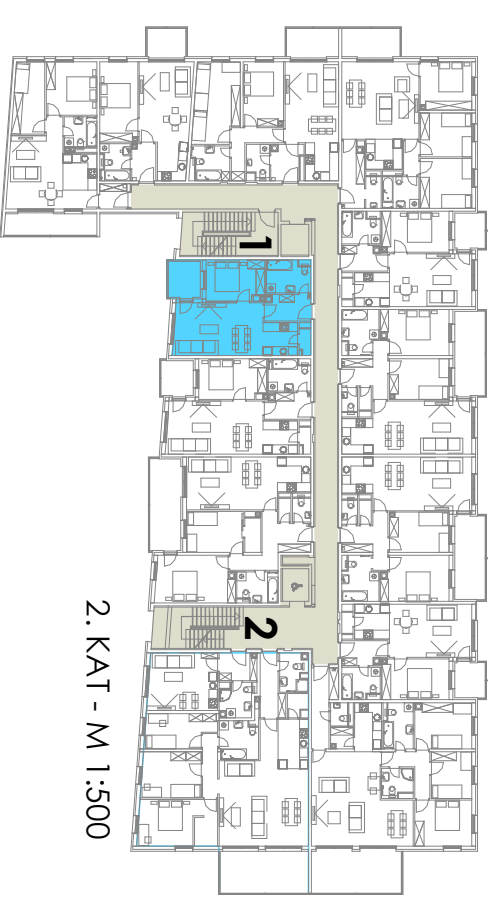

TIP 1.5C 2 - SOBNI STAN

ŠIFRA STANA	209				
KAT	2.				
ŠIFRA SPREMIŠTA	S065				
STAN TIP 1.5C	1 ulaz	parket	5,00	1	5,00 m ²
	2 kupaoonica	ker.pl.	6,00	1	6,00 m ²
	3 kuhinja	ker.pl.	5,10	1	5,10 m ²
	4 izbica	ker.pl.	1,20	1	1,20 m ²
	5 dnevni boravak	parket	20,60	1	20,60 m ²
	6 soba	parket	10,40	1	10,40 m ²
UKUPNA ZATVORENA NKP STANA					48,30 m²
	7 loggia	ker.pl.	5,20	0,75	3,90 m ²
UKUPNA NKP STANA					52,20 m²
209	8 spremište	protuprašni premaz	2,50	0,5	1,25 m ²
SVEUKUPNA NKP 209					53,45 m²

POLOŽAJ STANA NA ZAPADNOM PROČELJU M 1:500

2. KAT - M 1:500