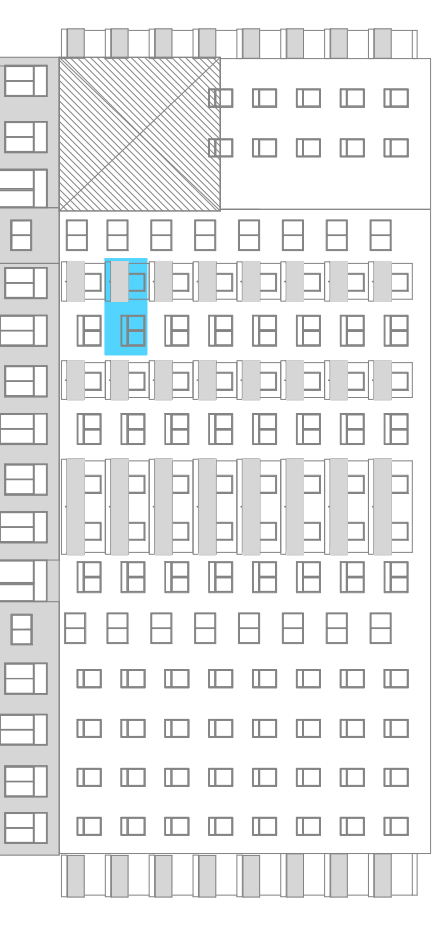

TIP 1.5C 2 - SOBNI STAN

ŠIFRA STANA	209				
KAT	2.				
ŠIFRA SPREMIŠTA	S065				
STAN TIP 1.5C	1 ulaz	parket	5,00	1	5,00 m ²
	2 kupaoonica	ker.pl.	6,00	1	6,00 m ²
	3 kuhinja	ker.pl.	5,10	1	5,10 m ²
	4 izbica	ker.pl.	1,20	1	1,20 m ²
	5 dnevni boravak	parket	20,60	1	20,60 m ²
	6 soba	parket	10,40	1	10,40 m ²
UKUPNA ZATVORENA NKP STANA					48,30 m²
	7 loggia	ker.pl.	5,20	0,75	3,90 m ²
UKUPNA NKP STANA					52,20 m²
209	8 spremište	protuprašni premaz	2,50	0,5	1,25 m ²
SVEUKUPNA NKP 209					53,45 m²

POLOŽAJ STANA NA ZAPADNOM PROČELJU M 1:500

2. KAT - M 1:500