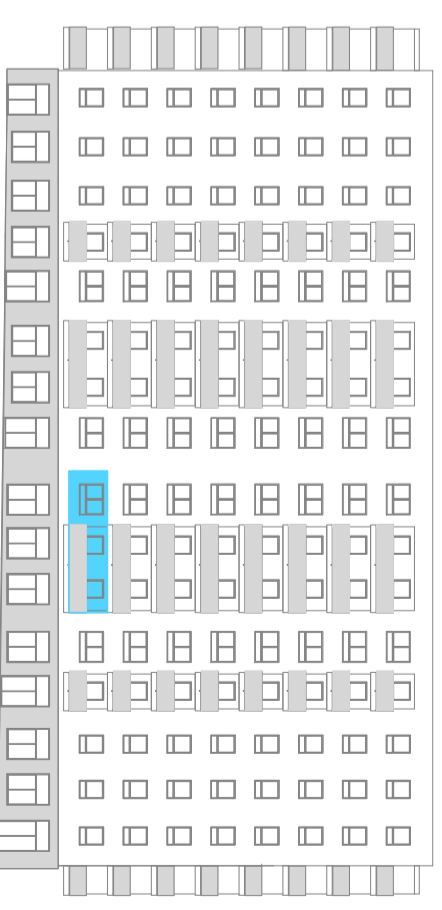

TIP 3

3 - SOBNI STAN

ŠIFRA STANA	102								
KAT	1.								
ŠIFRA SPREMIŠTA	S012								
STAN TIP 3	1 ulaz	parket	7,60	1	7,60 m ²				
	2 kupaonica	ker.pl.	6,50	1	6,50 m ²				
	3 kuhinja	ker.pl.	4,80	1	4,80 m ²				
	4 izba	ker.pl.	1,20	1	1,20 m ²				
	5 wc	ker.pl.	1,70	1	1,70 m ²				
	6 dnevni boravak	parket	23,00	1	23,00 m ²				
	7 soba	parket	10,50	1	10,50 m ²				
	8 soba	parket	12,90	1	12,90 m ²				
UKUPNA ZATVORENA NKP STANA					68,20 m²				
	9 loggia	ker.pl.	11,30	0,75	8,50 m ²				
UKUPNA NKP STANA					76,70 m²				
102	10 spremište	protuprošni premaz	2,50	0,5	1,25 m ²				
SVEUKUPNA NKP 102					77,95 m²				

POLOŽAJ STANA NA ISTOČNOM PROČELJU M 1:500

1. KAT - M 1:500