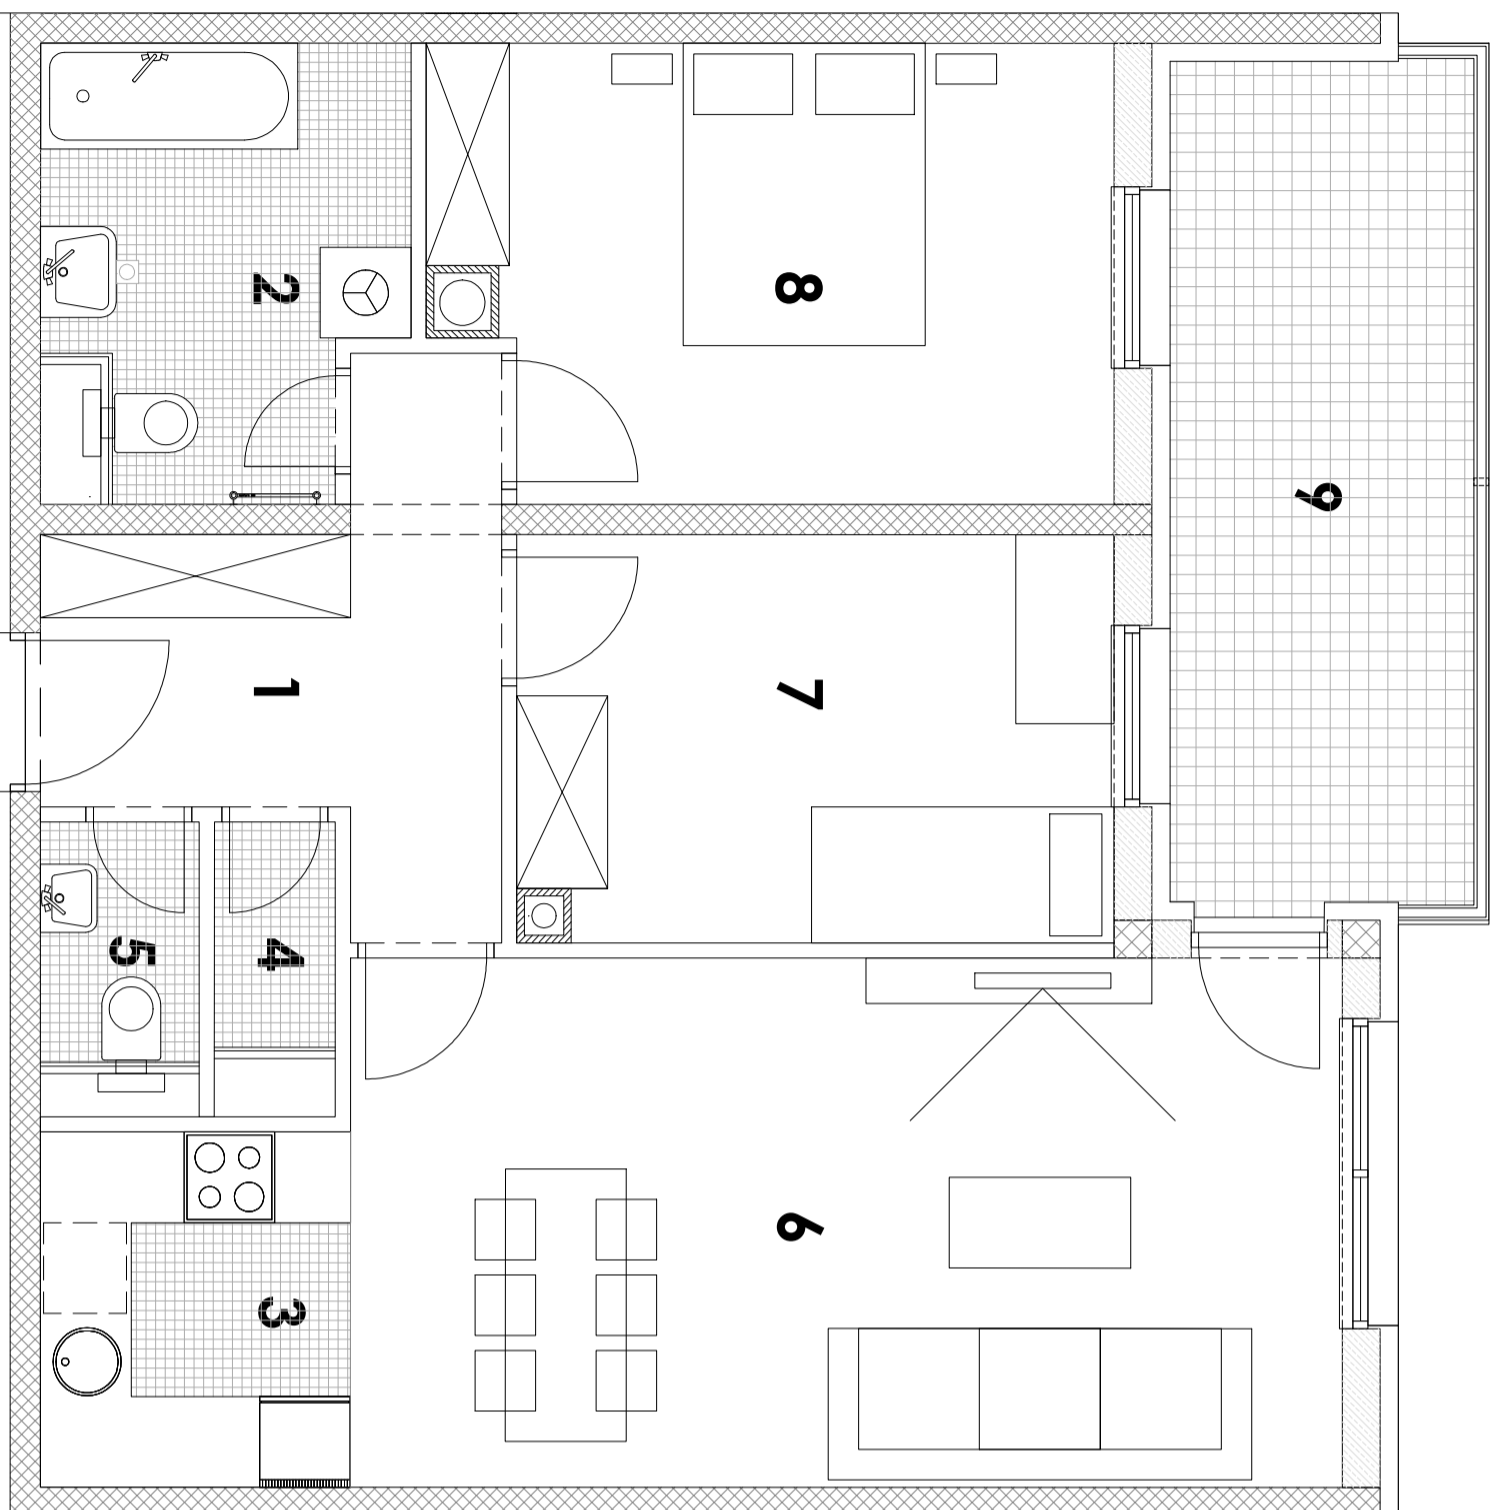

TIP 3

3 - SOBNI STAN

ŠIFRA STANA	102								
KAT	1.								
ŠIFRA SPREMIŠTA	S012								
STAN TIP 3	1 ulaz	parket	7,60	1	7,60 m ²				
	2 kupaonica	ker.pl.	6,50	1	6,50 m ²				
	3 kuhinja	ker.pl.	4,80	1	4,80 m ²				
	4 izba	ker.pl.	1,20	1	1,20 m ²				
	5 wc	ker.pl.	1,70	1	1,70 m ²				
	6 dnevni boravak	parket	23,00	1	23,00 m ²				
	7 soba	parket	10,50	1	10,50 m ²				
	8 soba	parket	12,90	1	12,90 m ²				
UKUPNA ZATVORENA NKP STANA					68,20 m²				
	9 loggia	ker.pl.	11,30	0,75	8,50 m ²				
UKUPNA NKP STANA					76,70 m²				
102	10 spremište	protuprošni premaz	2,50	0,5	1,25 m ²				
SVEUKUPNA NKP 102					77,95 m²				

POLOŽAJ STANA NA ISTOČNOM PROČELJU M 1:500

1. KAT - M 1:500