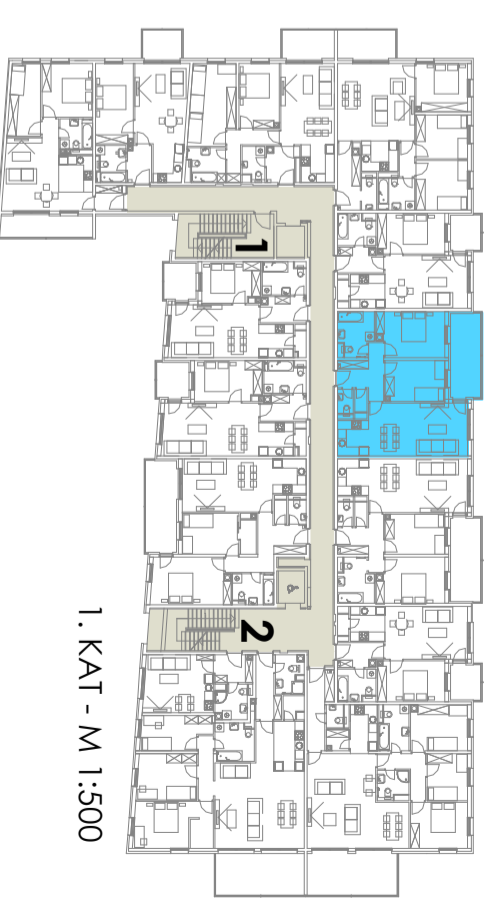

TIP 3

3 - SOBNI STAN

ŠIFRA STANA	102								
KAT	1.								
ŠIFRA SPREMIŠTA	S012								
STAN TIP 3	1 ulaz	parket	7,60	1	7,60 m ²				
	2 kupaonica	ker.pl.	6,50	1	6,50 m ²				
	3 kuhinja	ker.pl.	4,80	1	4,80 m ²				
	4 izba	ker.pl.	1,20	1	1,20 m ²				
	5 wc	ker.pl.	1,70	1	1,70 m ²				
	6 dnevni boravak	parket	23,00	1	23,00 m ²				
	7 soba	parket	10,50	1	10,50 m ²				
	8 soba	parket	12,90	1	12,90 m ²				
UKUPNA ZATVORENA NKP STANA					68,20 m²				
	9 loggia	ker.pl.	11,30	0,75	8,50 m ²				
UKUPNA NKP STANA					76,70 m²				
102	10 spremište	protuprošni premaz	2,50	0,5	1,25 m ²				
SVEUKUPNA NKP 102					77,95 m²				

POLOŽAJ STANA NA ISTOČNOM PROČELJU M 1:500

1. KAT - M 1:500